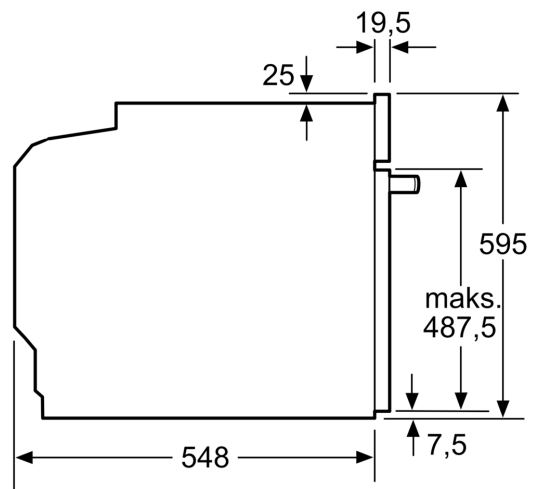

Design:Innbygging
 Integrrert rengjøringssystem: Pyrolytisk+hydrolytisk
 Nisjemål (H x B x D): 585-595 x 560-568 x 550 mm
 Mål: 595x594x548 mm
 Emballasjemål (H x B x D):675 x 660 x 690 mm
 Materialet på kontrollpanelet: Glass
 Dørmateriale:Glass
 Vekt: 39.8 kg
 Nettovolum ovn: 71 l
 Type av varmeelement: Grill, stor flate, Varmluft skånsomt, Varmluft, Konvensjonell varme, Pizza-innstilling, coolStart, Undervarme, Varmluftsgrill
 Temperaturregulering: Elektronisk
 Antall innvendig lys: 1
 Lengden på strømledningen: 120.0 cm
 EAN-kode: 4242003913147
 Antall ovnsrom - (2010/30/EU):1
 Energiklasse: A
 Energy consumption per cycle conventional (2010/30/EC):0.99 kWh/cycle
 Energy consumption per cycle forced air convection (2010/30/EC): 0.81 kWh/cycle
 Energieffektivitetsindeks (2010/30/EU):95.3 %
 Tilkoblingsgrad: 3600 W
 Sikring: 16 A
 Spenning:220-240 V
 Frekvens: 50; 60 Hz
 Støpseltype: Schuko-/Gardy støpsel med jord
 Inkluderte tilbehør: 1 x Bakebrett, emalje, 1 x Kombirist, 1 x Langpanne

Tekniske info

- Lengde kabel: 120 cm
- Spenning: 220 - 240 V

- Total tilkoblingsverdi elektr.: 3.6 kW
- Energiklasse (ihht EU Nr. 65/2014): A
- Energriforbruk i standard drift: 0.99 kWh
- Energriforbruk i varmluftsdrift: 0.81 kWh
- Antall ovnsrom: 1 Varmekilde: elektrisk Volum ovnsrom: 71 l

Dimensjoner

- Mål (HxBxD): 595 mm x 594 mm x 548 mm
- Nisjemål (hxwx): 585 mm - 595 mm x 560 mm-568 mm x 550 mm
- Vennligst se innbyggingsmål i strektegningene.
- Vi anbefaler å velge komplementære produkter fra IQ500, for å sikre en optimal designkombinasjon av dine integrerte hvitevarer.

**iQ500, Innbyggingsovn med
damptilførsel, 60 x 60 cm, Sort
HR478G0B0S**

Mål i mm

A: 19,5 mm
B: Plass til apparatilkobling 320 x 115 mm

Innbygging med platetopp.