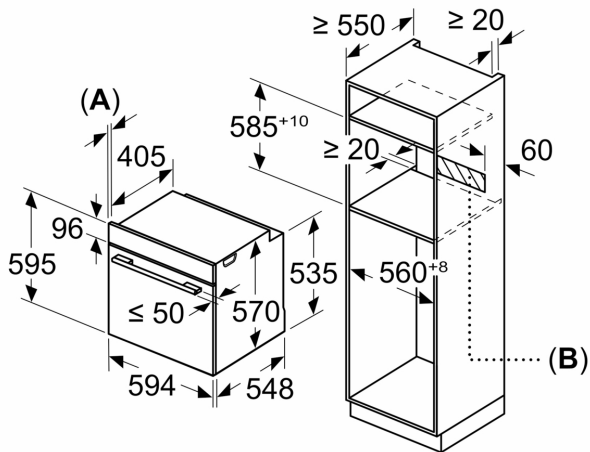

Dimensjoner

- Mål (HxBxD): 595 mm x 594 mm x 548 mm
- Nisjemål (hxwx): 585 mm - 595 mm x 560 mm-568 mm x 550 mm
- Vennligst se innbyggingsmål i strektegningene.
- Vi anbefaler å velge komplementære produkter fra IQ500, for å sikre en optimal designkombinasjon av dine integrerte hvitevarer.

**iQ500, Innbyggingsovn med
damptilførsel, 60 x 60 cm, Sort
HR478G0B0S**

Mål i mm

A: 19,5 mm
B: Plass til apparatilkobling 320 x 115 mm

Innbygging med platetopp.