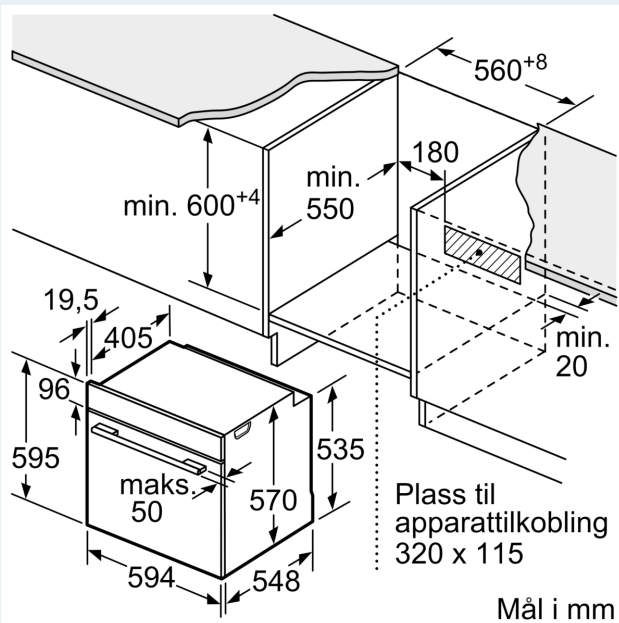

Tekniske info

- Lengde kabel: 120 cm
- Spenning: 220 - 240 V

- Total tilkoblingsverdi elektr.: 3.6 kW
- Energiklasse (ihht EU Nr. 65/2014): A
- Energriforbruk i standard drift: 0.99 kWh
- Energriforbruk i varmluftsdrift: 0.81 kWh
- Antall ovnsrom: 1 Varmekilde: elektrisk Volum ovnsrom: 71 l

Dimensjoner

- Mål (HxBxD): 595 mm x 594 mm x 548 mm
- Nisjemål (hxwx): 585 mm - 595 mm x 560 mm-568 mm x 550 mm
- Vennligst se innbyggingsmål i strektegningene.
- Vi anbefaler å velge komplementære produkter fra IQ500, for å sikre en optimal designkombinasjon av dine integrerte hvitevarer.

**iQ500, Innbyggingsovn med
damptilførsel, 60 x 60 cm, Sort
HR478G0B0S**

Mål i mm

A: 19,5 mm
B: Plass til apparatilkobling 320 x 115 mm

Innbygging med platetopp.