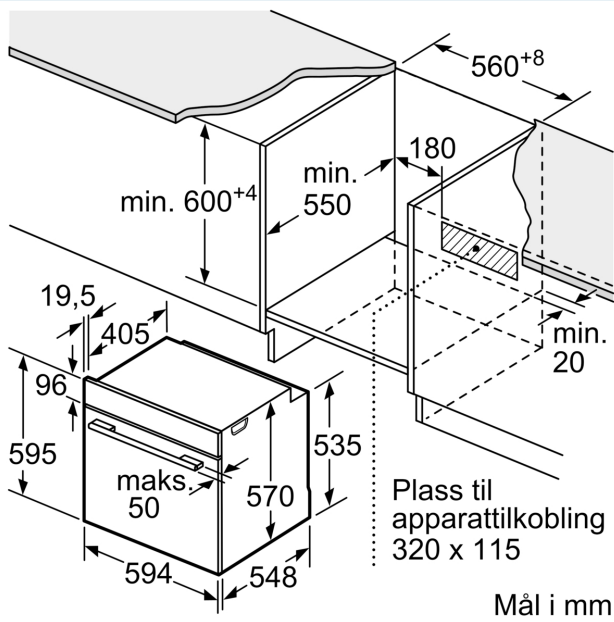

Tekniske info

- Lengde kabel: 120 cm
- Spenning: 220 - 240 V
- Total tilkoblingsverdi elektr.: 3,6 kW
- Energiklasse (ihht EU Nr. 65/2014): A+

- Energriforbruk i standard drift:0.94 kWh
- Energriforbruk i varmluftsdrift:0.69 kWh
- Antall ovnsrom: 1 Varmekilde: elektrisk Volum ovnsrom:71 l

Dimensjoner

- Mål (HxBxD): 595 mm x 594 mm x 548 mm
- Nisjemål (hxwxh): 585 mm - 595 mm x 560 mm-568 mm x 550 mm
- Vennligst se innbyggingsmål i strektegningene.
- Vi anbefaler å velge komplementære produkter fra IQ300, for å sikre en optimal designkombinasjon av dine integrerte hvitevarer.

**iQ300, Innbyggingsovn med
damptilførsel, 60 x 60 cm, Sort
HR472G0B3**

Mål i mm

A: 19,5 mm
B: Plass til apparatilkobling 320 x 115 mm

Innbygging med platetopp.