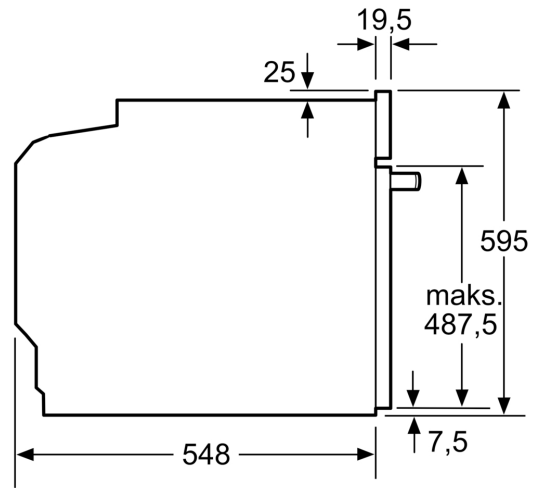

Design:Innbygging
 Integriert rengjøringsystem: Pyrolytisk+hydrolytisk
 Nisjemål (H x B x D): 585-595 x 560-568 x 550 mm
 Mål: 595x594x548 mm
 Emballasjemål (H x B x D):670 x 660 x 680 mm
 Materialet på kontrollpanelet: Glass
 Dørmateriale:Glass
 Vekt: 38.7 kg
 Nettovolum ovn: 71 l
 Type av varmeelement: Air fry, Grill, stor flate, Varmluft skånsomt, Varmluft, Konvensjonell varme, Pizza-innstilling, Varmluftsgrill
 Temperaturregulering: Elektronisk
 Antall innvendig lys: 1
 Lengden på strømledningen: 120.0 cm
 EAN-kode: 4242003956762
 Antall ovnsrom - (2010/30/EU): 1
 Energiklasse: A+
 Energy consumption per cycle conventional (2010/30/EC):0.94 kWh/cycle
 Energy consumption per cycle forced air convection (2010/30/EC): 0.69 kWh/cycle
 Energieffektivitetsindeks (2010/30/EU): 81.2 %
 Tilkoblingsgrad: 3600 W
 Sikring: 16 A
 Spenning: 220-240 V
 Frekvens: 50; 60 Hz
 Støpseltype: Schuko-/Gardy støpsel med jord
 Inkluderte tilbehør: 1 x Kombirist, 1 x Langpanne, 1 x Air Fry rist

Tekniske info

- Lengde kabel: 120 cm
- Spenning: 220 - 240 V
- Total tilkoblingsverdi elektr.: 3,6 kW
- Energiklasse (ihht EU Nr. 65/2014): A+

- Energriforbruk i standard drift:0.94 kWh
- Energriforbruk i varmluftsdrift:0.69 kWh
- Antall ovnsrom: 1 Varmekilde: elektrisk Volum ovnsrom:71 l

Dimensjoner

- Mål (HxBxD): 595 mm x 594 mm x 548 mm
- Nisjemål (hxwxh): 585 mm - 595 mm x 560 mm-568 mm x 550 mm
- Vennligst se innbyggingsmål i strektegningene.
- Vi anbefaler å velge komplementære produkter fra IQ300, for å sikre en optimal designkombinasjon av dine integrerte hvitevarer.

**iQ300, Innbyggingsovn med
damptilførsel, 60 x 60 cm, Sort
HR472G0B3**

Mål i mm

A: 19,5 mm
B: Plass til apparatilkobling 320 x 115 mm

Innbygging med platetopp.