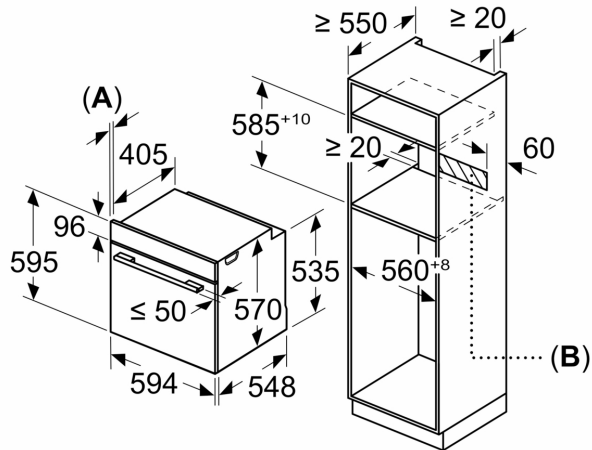

Dimensjoner

- Mål (HxBxD): 595 mm x 594 mm x 548 mm
- Nisjemål (hxwxh): 585 mm - 595 mm x 560 mm-568 mm x 550 mm
- Vennligst se innbyggingsmål i strektegningene.
- Vi anbefaler å velge komplementære produkter fra IQ300, for å sikre en optimal designkombinasjon av dine integrerte hvitevarer.

**iQ300, Innbyggingsovn med
damptilførsel, 60 x 60 cm, Sort
HR472G0B3**

Mål i mm

A: 19,5 mm
B: Plass til apparatilkobling 320 x 115 mm

Innbygging med platetopp.