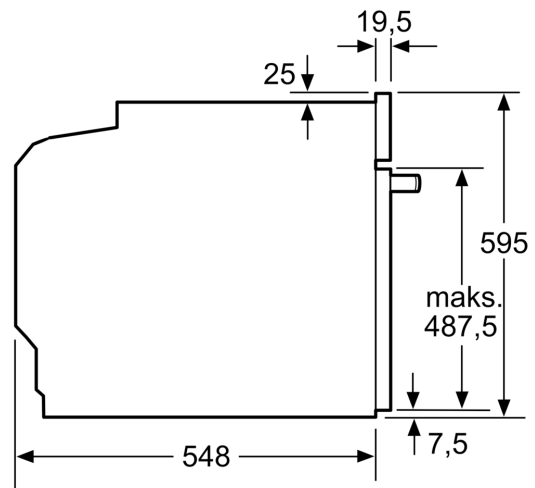

#### Tekniske info

- Lengde kabel: 120 cm
- Spenning: 220 - 240 V
- Total tilkoblingsverdi elektr.: 3.6 kW
- Energiklasse (ihht EU Nr. 65/2014): A
- Energriforbruk i standard drift: 0.99 kWh
- Energriforbruk i varmluftsdraft: 0.81 kWh
- Antall ovnsrom: 1 Varmekilde: elektrisk Volum ovnsrom: 71 l

#### Dimensjoner

- Mål (HxBxD): 595 mm x 594 mm x 548 mm
- Nisjemål (hxwx): 585 mm - 595 mm x 560 mm - 568 mm x 550 mm
- Vennligst se innbyggingsmål i strektegningene.

iQ500, Innbyggingsovn med  
damptilførsel, 60 x 60 cm,  
Rustrfritt stål  
HR379G5S0

Måltegninger

Mål i mm

A: 19,5 mm  
B: Plass til apparatilkobling 320 x 115 mm

Innbygging med platetopp.