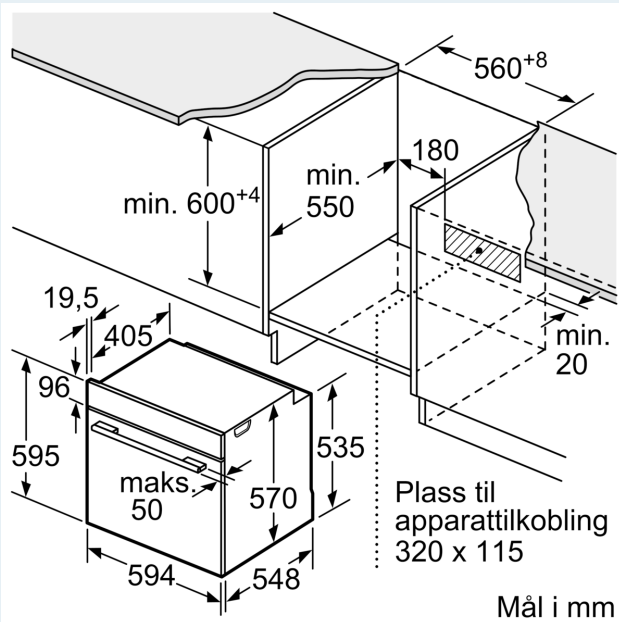

#### Dimensjoner

- Mål (HxBxD): 595 mm x 594 mm x 548 mm
- Nisjemål (hxwx): 585 mm - 595 mm x 560 mm - 568 mm x 550 mm
- Vennligst se innbyggingsmål i strektegningene.

iQ500, Innbyggingsovn med  
damptilførsel, 60 x 60 cm,  
Rustrfritt stål  
HR379G5S0

Måltegninger

Mål i mm

A: 19,5 mm  
B: Plass til apparatilkobling 320 x 115 mm

Innbygging med platetopp.