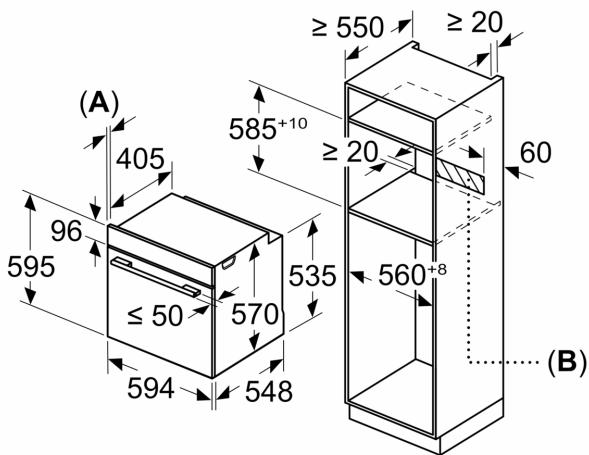

#### Dimensjoner

- Mål (HxBxD): 595 mm x 594 mm x 548 mm
- Nisjemål (hxwx): 585 mm - 595 mm x 560 mm - 568 mm x 550 mm
- Vennligst se innbyggingsmål i strektegningene.

iQ500, Innbyggingsovn med  
damptilførsel, 60 x 60 cm,  
Rustrfritt stål  
HR379G5S0

Måltegninger

Mål i mm

A: 19,5 mm  
B: Plass til apparatilkobling 320 x 115 mm

Innbygging med platetopp.