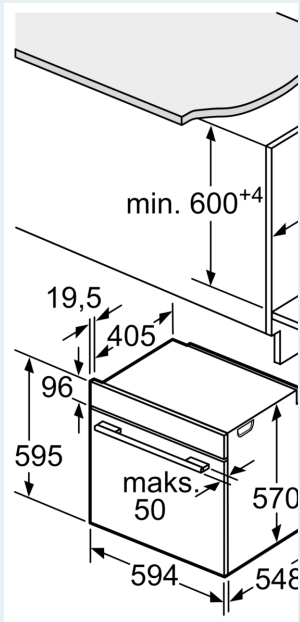

iQ500, Innbyggingsovn med
damptilførsel, 60 x 60 cm,
Rustrfritt stål
HR278GCR1S

Måltegninger

Mål i mm

A: 19,5 mm
B: Plass til apparatilk

Innbygging med plate