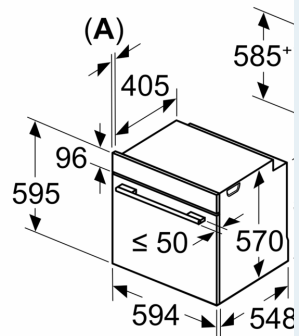

iQ500, Innbyggingsovn med
damptilførsel, 60 x 60 cm,
Rustrfritt stål
HR278GCR1S

Måltegninger

Mål i mm

A: 19,5 mm
B: Plass til apparatilk

Innbygging med plate