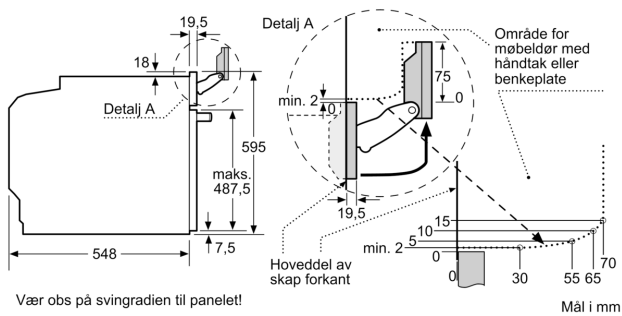

Tekniske info

- Lengde kabel: 120 cm
- Spenning: 220 - 240 V
- Total tilkoblingsverdi elektr.: 3.6 kW

Dimensjoner

- Mål (HxBxD): 595 mm x 594 mm x 548 mm
- Nisjemål (hxwx): 585 mm - 595 mm x 568 mm - 550 mm x 550 mm
- Vennligst se innbyggingsmål i strektegningene.

Serie 8, Innbyggingsovn med mikrobølgefunksjon og damptilførsel, 60 x 60 cm, Sort HNG978QB1

Mål i mm

- A: 19,5 mm
- B: Plass til apparattilkobling 320 x 115 mm
- C: Ventilasjon i sokkel $\geq 200 \text{ cm}^2$

Installasjon av to apparater oppå hverandre
Luftutskiftning

A: Luftinntak $\geq 200 \text{ cm}^2$

Dersom apparatet monteres under en platetopp, må benkeplatetykkelsen (ev. inkl. underkonstruksjon) være som følger.