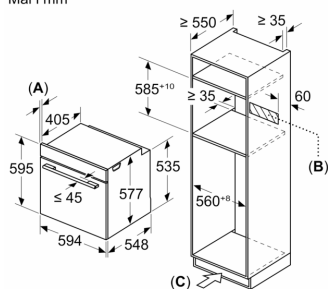

Tekniske info

- Lengde kabel: 120 cm
- Spenning: 220 - 240 V
- Total tilkoblingsverdi elektr.: 3.6 kW

Dimensjoner

- Mål (HxBxD): 595 mm x 594 mm x 548 mm
- Nisjemål (hxwx): 585 mm - 595 mm x 568 mm - 550 mm x 550 mm
- Vennligst se innbyggingsmål i strektegningene.

Serie 8, Innbyggingsovn med mikrobølgefunksjon og damptilførsel, 60 x 60 cm, Sort HNG978QB1

Mål i mm

- A: 19,5 mm
- B: Plass til apparattilkobling 320 x 115 mm
- C: Ventilasjon i sokkel $\geq 200 \text{ cm}^2$