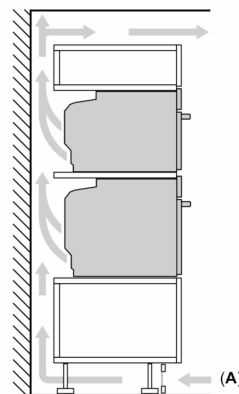

A: Luftinntak $\geq 200 \text{ cm}^2$