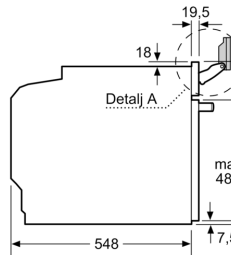

Teknisk data

Tilleggsfunksjoner: Mikrobølge kombinasjon
Kontrolltype: Elektronisk
Mål (HxBxD):595 x 594 x 548 mm
Innvendige mål:357.0 x 480 x 392.0 mm
Lengden på strømledningen: 120.0 cm
Nettvekt:49.6 kg
Bruttovekt: 52.8 kg
EAN-kode:4242005327034
Maks. mikrobølgeeffektnivå: 800 W
Tilkoblingsgrad: 3600 W
Sikring: 16 A
Spending: 220-240 V
Frekvens:50; 60 Hz
Støpseltype: Schuko-/Gardy støpsel med jord
Medfølgende tilbehør: 1 x Bakebrett, emalje, 1 x Kombirist, 1 x Langpanne, 1 x Air Fry rist

**Serie 8, Innbyggingsovn med
mikrobølgefunksjon og
damptilførsel, 60 x 60 cm, Sort
HNG978NB1**

Mål i mm

Installasjon
hverandre
Luftutskift

A: Luftinnta

Vær obs på svingradien til panel

Dersom apparatet
en platetopp, må
tykkelsen (ev. inkl
være som følger