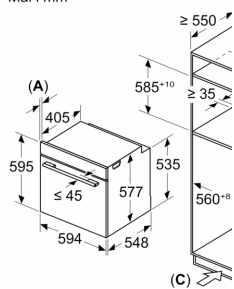

Tilbehør

- 1 x Air Fry rist, 1 x Bakebrett, emalje, 1 x Kombirist, 1 x Langpanne

Miljø og Sikkerhet

- Maksimal fronttemperatur på ovnsdøren 30 °C
- Øvrige sikkerhetsfunksjoner: elektronisk dørlås, Barnesikring hindrer utilsiktet betjening, sikkerhetsutkobling,

**Serie 8, Innbyggingsovn med
mikrobølgefunksjon og
damptilførsel, 60 x 60 cm, Sort
HNG978NB1**

Mål i mm

Installasjon
hverandre
Luftutskift

A: Luftinnta

Vær obs på svingradien til panel

Dersom apparatet
en platetopp, må
tykkelsen (ev. inkl
være som følger