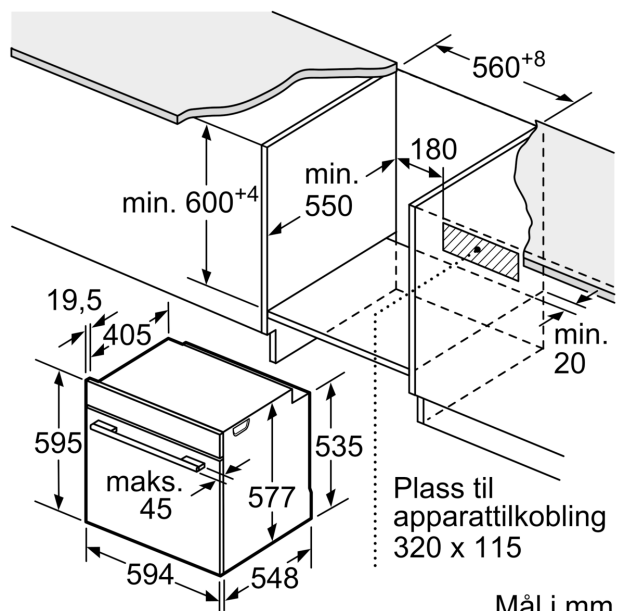

### **Dimensjoner**

- Mål (HxBxD): 595 mm x 594 mm x 548 mm
- Nisjemål (hxwx): 585 mm - 595 mm x 560 mm-568 mm x 550 mm

**Integrert ovn med PerfectBake plus, PerfectRoast plus, mikrobølge og tilsatt damp: viser nøyaktig hvor mange minutter det er igjen til et perfekt og sprøtt resultat - også når det er lite tid.**

**Serie 8, Innbyggingsovn med  
mikrobølgefunksjon og  
damptilførsel, 60 x 60 cm, Carbon  
Black  
HNG8764C7**

Mål i mm

Dersom apparatet monteres under en platetopp, må benkeplate-tykkelsen (ev. inkl. underkonstruksjon) være som følger.

Platetoptype	min. benkeplatetykkelse	
	tradisjonell	plano
Induksjonsplatetopp	37 mm	38 mm
Heldekkende induksjonsplatetopp	47 mm	48 mm
Gassbluss	30 mm	38 mm
Elektrisk platetopp	27 mm	30 mm

Vær obs på svingradien til panelet!

Mål i mm

Mål i mm