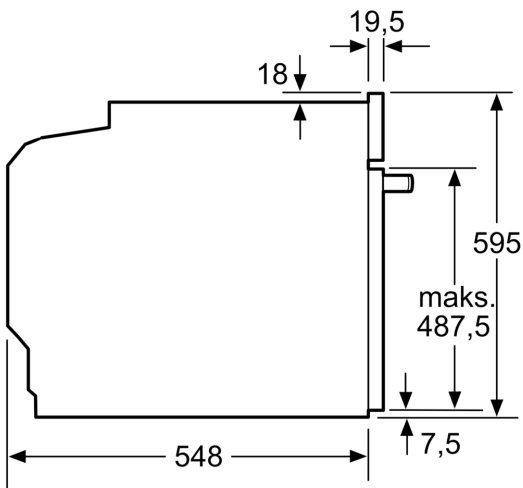

**Serie 8, Innbyggingsovn med
mikrobølgefunksjon og
damptilførsel, 60 x 60 cm, Carbon
Black
HNG8764C7**

Mål i mm

Dersom apparatet monteres under en platetopp, må benkeplate-tykkelsen (ev. inkl. underkonstruksjon) være som følger.

Platetoptype	min. benkeplatetykkelse	
	tradisjonell	plano
Induksjonsplatetopp	37 mm	38 mm
Heldekkende induksjonsplatetopp	47 mm	48 mm
Gassbluss	30 mm	38 mm
Elektrisk platetopp	27 mm	30 mm