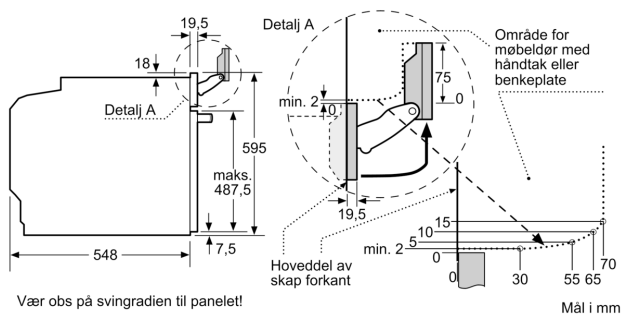

Vær obs på svingradien til panelet!

Mål i mm