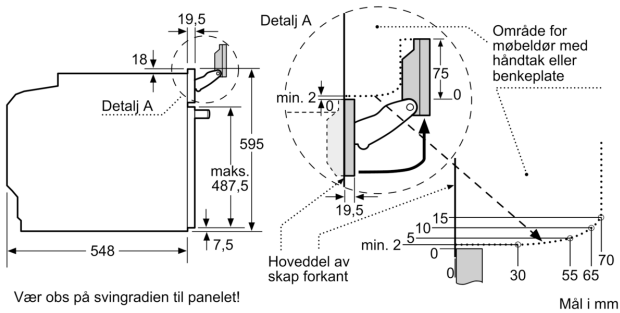

**Serie 8, Innbyggingsovn med
mikrobølgefunksjon og
damptilførsel, 60 x 60 cm, Sort
HNG6764B6**

Dersom apparatet monteres under en platetopp, må benkeplate-tykkelsen (ev. inkl. underkonstruksjon) være som følger.

Platetopptype	min. benkeplatetykkelse	
	tradisjonell	plano
Induksjonsplatetopp	37 mm	38 mm
Heldekkende induksjonsplatetopp	47 mm	48 mm
Gassbluss	30 mm	38 mm
Elektrisk platetopp	27 mm	30 mm