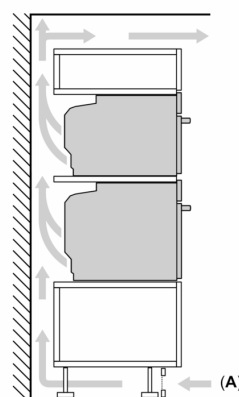

Tekniske info

- Lengde kabel: 120 cm
- Spenning: 220 - 240 V
- Total tilkoblingsverdi elektr.: 3.6 kW

Dimensjoner

- Mål (HxBxD): 595 mm x 594 mm x 548 mm
- Nisjemål (hxwxd): 585 mm - 595 mm x 560 mm-568 mm x 550 mm
- Vennligst se innbyggingsmål i strektegningene.

iQ700, Innbyggingsovn med mikrobølgefunksjon og damptilførsel, 60 x 60 cm, Sort HN978GQB1

Måltegninger

Installasjon av to apparater oppå hverandre Luftutskiftning

A: Luftinntak $\geq 200 \text{ cm}^2$

Dersom apparatet monteres under en platetopp, må benkeplatetykkelsen (ev. inkl. underkonstruksjon) være som følger.

Platetoptype	min. benkeplatetykkelse	
	tradisjonell	plano
Induksjonsplatetopp	37 mm	38 mm
Heldekkende induksjonsplatetopp	47 mm	48 mm
Gassbluss	30 mm	38 mm
Elektrisk platetopp	27 mm	30 mm

Måltegninger