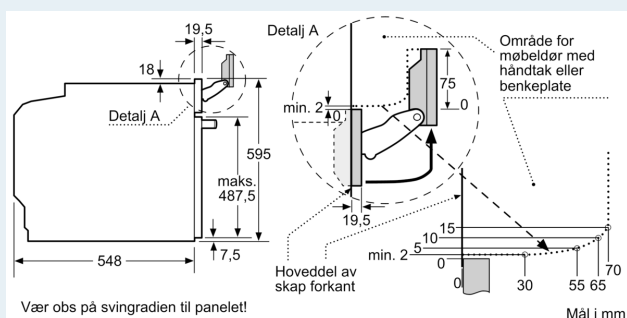

Tekniske info

- Lengde kabel: 120 cm
- Spenning: 220 - 240 V
- Total tilkoblingsverdi elektr.: 3.6 kW

Dimensjoner

- Mål (HxBxD): 595 mm x 594 mm x 548 mm
- Nisjemål (hxwxd): 585 mm - 595 mm x 560 mm-568 mm x 550 mm
- Vennligst se innbyggingsmål i strektegningene.

iQ700, Innbyggingsovn med mikrobølgefunksjon og damptilførsel, 60 x 60 cm, Sort HN978GQB1

Måltegninger

Installasjon av to apparater oppå hverandre Luftutskiftning

A: Luftinntak $\geq 200 \text{ cm}^2$

Dersom apparatet monteres under en platetopp, må benkeplatetykkelsen (ev. inkl. underkonstruksjon) være som følger.

Platetoptype	min. benkeplatetykkelse	
	tradisjonell	plano
Induksjonsplatetopp	37 mm	38 mm
Heldekkende induksjonsplatetopp	47 mm	48 mm
Gassbluss	30 mm	38 mm
Elektrisk platetopp	27 mm	30 mm

Måltegninger