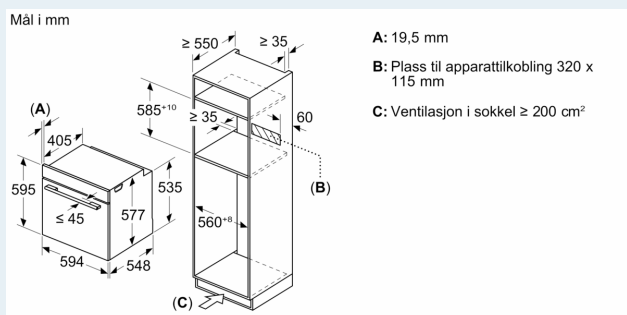

Tekniske info

- Lengde kabel: 120 cm
- Spenning: 220 - 240 V
- Total tilkoblingsverdi elektr.: 3.6 kW

Dimensjoner

- Mål (HxBxD): 595 mm x 594 mm x 548 mm
- Nisjemål (hxwxd): 585 mm - 595 mm x 560 mm-568 mm x 550 mm
- Vennligst se innbyggingsmål i strektegningene.

iQ700, Innbyggingsovn med mikrobølgefunksjon og damptilførsel, 60 x 60 cm, Sort HN978GQB1

Måltegninger

Installasjon av to apparater oppå hverandre Luftutskiftning

A: Luftinntak $\geq 200 \text{ cm}^2$

Dersom apparatet monteres under en platetopp, må benkeplatetykkelsen (ev. inkl. underkonstruksjon) være som følger.