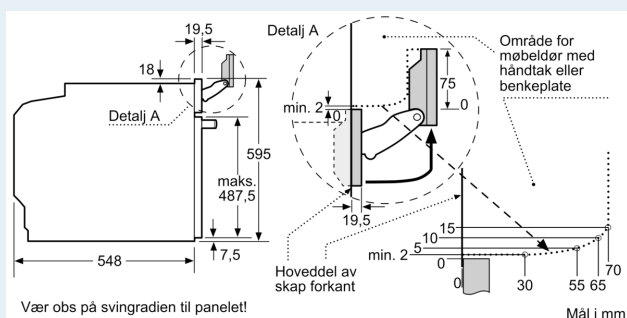

Tekniske info

- Lengde kabel: 120 cm
- Spenning: 220 - 240 V
- Total tilkoblingsverdi elektr.: 3.6 kW

Dimensjoner

- Mål (HxBxD): 595 mm x 594 mm x 548 mm
- Nisjemål (hxwxh): 585 mm - 595 mm x 560 mm-568 mm x 550 mm
- Vennligst se innbyggingsmål i strektegningene.

iQ700, Innbyggingsovn med mikrobølgefunksjon og damptilførsel, 60 x 60 cm, Sort HN978GMB1S

Måltegninger

Installasjon av to apparater oppå hverandre Luftutskifting

A: Luftinntak $\geq 200 \text{ cm}^2$

Dersom apparatet monteres under en platetopp, må benkeplatetykkelsen (ev. inkl. underkonstruksjon) være som følger.

Platetoptype	min. benkeplatetykkelse	
	tradisjonell	plano
Induksjonsplatetopp	37 mm	38 mm
Heldekkende induksjonsplatetopp	47 mm	48 mm
Gassbluss	30 mm	38 mm
Elektrisk platetopp	27 mm	30 mm

Måltegninger