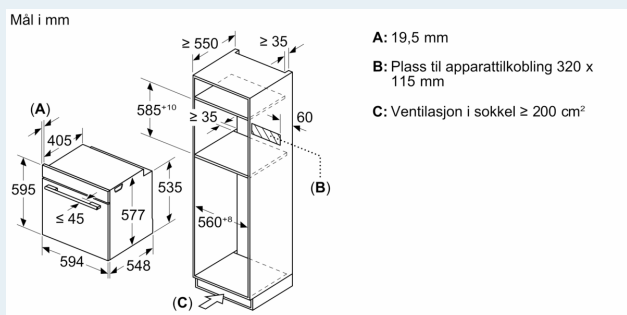

Tekniske info

- Lengde kabel: 120 cm
- Spenning: 220 - 240 V
- Total tilkoblingsverdi elektr.: 3.6 kW

Dimensjoner

- Mål (HxBxD): 595 mm x 594 mm x 548 mm
- Nisjemål (hxwxh): 585 mm - 595 mm x 560 mm-568 mm x 550 mm
- Vennligst se innbyggingsmål i strektegningene.

iQ700, Innbyggingsovn med mikrobølgefunksjon og damptilførsel, 60 x 60 cm, Sort HN978GMB1S

Måltegninger

Installasjon av to apparater oppå hverandre Luftutskifting

A: Luftinntak $\geq 200 \text{ cm}^2$

Dersom apparatet monteres under en platetopp, må benkeplatetykkelsen (ev. inkl. underkonstruksjon) være som følger.