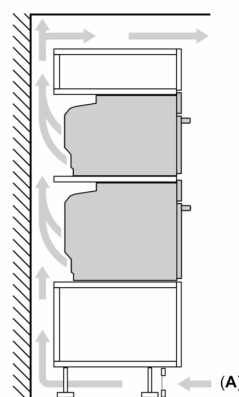

Tekniske info

- Lengde kabel: 120 cm
- Spenning: 220 - 240 V
- Total tilkoblingsverdi elektr.: 3.6 kW

Dimensjoner

- Mål (HxBxD): 595 mm x 594 mm x 548 mm
- Nisjemål (hxwxh): 585 mm - 595 mm x 560 mm-568 mm x 550 mm
- Vennligst se innbyggingsmål i strektegningene.

iQ700, Innbyggingsovn med mikrobølgefunksjon og damptilførsel, 60 x 60 cm, Sort HN978GMB1S

Måltegninger

Installasjon av to apparater oppå hverandre Luftutskifting

A: Luftinntak $\geq 200 \text{ cm}^2$

Dersom apparatet monteres under en platetopp, må benkeplatetykkelsen (ev. inkl. underkonstruksjon) være som følger.

Platetoptype	min. benkeplatetykkelse	
	tradisjonell	plano
Induksjonsplatetopp	37 mm	38 mm
Heldekkende induksjonsplatetopp	47 mm	48 mm
Gassbluss	30 mm	38 mm
Elektrisk platetopp	27 mm	30 mm

Måltegninger