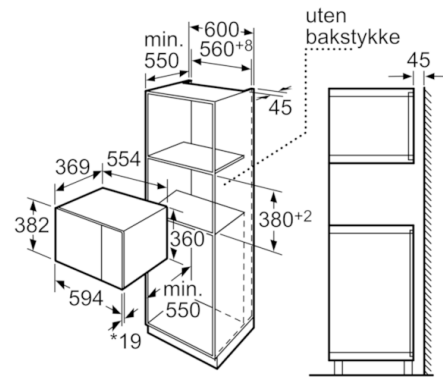

Teknisk data

Type mikrobølgeovn :	Kun mikro
Kontrolltype :	Elektronisk
Farge / materiale, front :	edelstål
Mål i mm (HxBxD) :	382 x 594 x 388
Innvendige mål (mm) :	208.0 x 328.0 x 369.0
Lengden på strømledningen (cm) :	130
Nettvekt (kg) :	18,248
Bruttovekt (kg) :	20,0
EAN-kode :	4242002788715
Maks. mikrobølgeeffekt (W) :	900
Tilkoblingseffekt (W) :	1450
Sikring (A) :	10
Spenning (V) :	220-230
Frekvens (Hz) :	50
Støpseltype :	Schuko-/Gardy støpsel med jord

Funksjoner

- Ovnsvolum: 25 l
- Roterende glasstallerken 31,5 cm i diameter
- Vektautomatikk for 4 tine- og 3 stekeprogram
- 5 effekttrinn: 900 W, 600 W, 360 W, 180 W, 90 W

Komfort

- Hukommelsesfunksjon (1 lagringsmulighet)
- Stort digitalt display for tilberedingsstid og klokkeslett

Design

- Brukervennlig elektronikk med touch-knapper og forsenkbar bryter
- Døren er venstrehengslet
- Egnet for innbygging i et 60 cm bredt høyskap

Serie | 6 Mikrobølgeovner

Mikrobølgeovn, venstrehengslet rustfritt stål Rustfritt stål HMT84M654

Mikrobølgeovn
Innbygging i hjørne

Mål i mm

Mål i mm

* 20 mm ved metallfront

Mål i mm