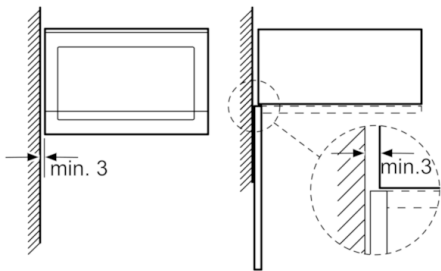

Teknisk data

Type mikrobølgeovn :	Kun mikro
Kontrolltype :	Elektronisk
Farge / materiale, front :	edelstål
Mål i mm (HxBxD) :	382 x 594 x 388
Innvendige mål (mm) :	208.0 x 328.0 x 369.0
Lengden på strømledningen (cm) :	130
Nettvekt (kg) :	18,248
Bruttovekt (kg) :	20,0
EAN-kode :	4242002788715
Maks. mikrobølgeeffekt (W) :	900
Tilkoblingseffekt (W) :	1450
Sikring (A) :	10
Spenning (V) :	220-230
Frekvens (Hz) :	50
Støpseltype :	Schuko-/Gardy støpsel med jord

Funksjoner

- Ovnsvolum: 25 l
- Roterende glasstallerken 31,5 cm i diameter
- Vektautomatikk for 4 tine- og 3 stekeprogram
- 5 effekttrinn: 900 W, 600 W, 360 W, 180 W, 90 W

Komfort

- Hukommelsesfunksjon (1 lagringsmulighet)
- Stort digitalt display for tilberedingsstid og klokkeslett

Design

- Brukervennlig elektronikk med touch-knapper og forsenkbar bryter
- Døren er venstrehengslet
- Egnet for innbygging i et 60 cm bredt høyskap

Serie | 6 Mikrobølgeovner

Mikrobølgeovn, venstrehengslet rustfritt stål Rustfritt stål HMT84M654

Mikrobølgeovn
Innbygging i hjørne

Mål i mm

Mål i mm

* 20 mm ved metallfront

Mål i mm