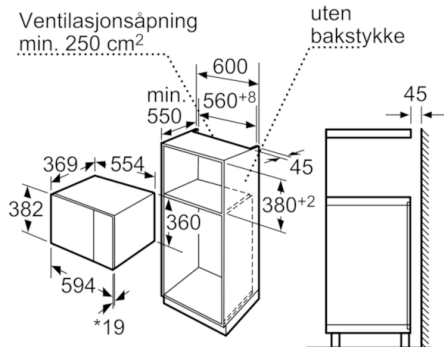

Teknisk data

Type mikrobølgeovn :	Kun mikro
Kontrolltype :	Elektronisk
Farge / materiale, front :	edelstål
Mål i mm (HxBxD) :	382 x 594 x 388
Innvendige mål (mm) :	208.0 x 328.0 x 369.0
Lengden på strømledningen (cm) :	130
Nettvekt (kg) :	18,248
Bruttovekt (kg) :	20,0
EAN-kode :	4242002788715
Maks. mikrobølgeeffekt (W) :	900
Tilkoblingseffekt (W) :	1450
Sikring (A) :	10
Spenning (V) :	220-230
Frekvens (Hz) :	50
Støpseltype :	Schuko-/Gardy støpsel med jord

Funksjoner

- Ovnsvolum: 25 l
- Roterende glasstallerken 31,5 cm i diameter
- Vektautomatikk for 4 tine- og 3 stekeprogram
- 5 effekttrinn: 900 W, 600 W, 360 W, 180 W, 90 W

Komfort

- Hukommelsesfunksjon (1 lagringsmulighet)
- Stort digitalt display for tilberedingsstid og klokkeslett

Design

- Brukervennlig elektronikk med touch-knapper og forsenkbar bryter
- Døren er venstrehengslet
- Egnet for innbygging i et 60 cm bredt høyskap

Serie | 6 Mikrobølgeovner

Mikrobølgeovn, venstrehengslet rustfritt stål Rustfritt stål HMT84M654

Mikrobølgeovn
Innbygging i hjørne

Mål i mm

Mål i mm

* 20 mm ved metallfront

Mål i mm