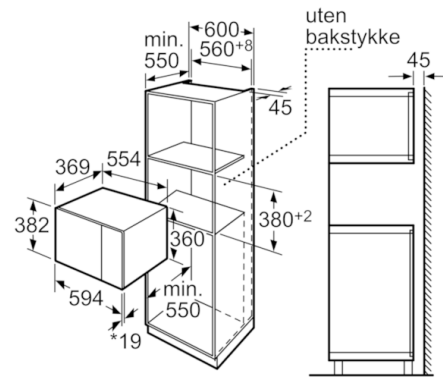

Teknisk data

Type mikrobølgeovn :	Kun mikro
Kontrolltype :	Elektronisk
Farge / materiale, front :	hvit
Mål i mm (HxBxD) :	382 x 594 x 388
Innvendige mål (mm) :	208.0 x 328.0 x 369.0
Lengden på strømledningen (cm) :	130
Nettvekt (kg) :	18,248
Bruttvekt (kg) :	20,0
EAN-kode :	4242002788692
Maks. mikrobølgeeffekt (W) :	900
Tilkoblingseffekt (W) :	1450
Sikring (A) :	10
Spenning (V) :	220-230
Frekvens (Hz) :	50
Støpseltype :	Schuko-/Gardy støpsel med jord

Serie | 6 Mikrobølgeovner

Mikrobølgeovn, venstrehengslet
hvit hvit
HMT84M624

**Mikrobølgeovn som tiner, varmer og
tilbereder maten raskt. ColorGlass front for
innbygging i 38 cm nisje.**

Funksjoner

- Ovnsvolum: 25 l
- Roterende glasstallerken 31,5 cm i diameter
- Vektautomatikk for 4 tine- og 3 stekeprogram
- 5 effektrinn: 900 W, 600 W, 360 W, 180 W, 90 W

Komfort

- Hukommelsesfunksjon (1 lagringsmulighet)
- Stort digitalt display for tilberedingsstid og klokkeslett

Design

- Brukervennlig elektronikk med touch-knapper og forsenkbar bryter
- Døren er venstrehengslet
- Egnet for innbygging i et 60 cm bredt høyskap

Serie | 6 Mikrobølgeovner

Mikrobølgeovn, venstrehengslet hvit hvit HMT84M624

Mikrobølgeovn
Innbygging i hjørne

Mål i mm

* 20 mm ved metallfront

Mål i mm

* 20 mm ved metallfront

Mål i mm