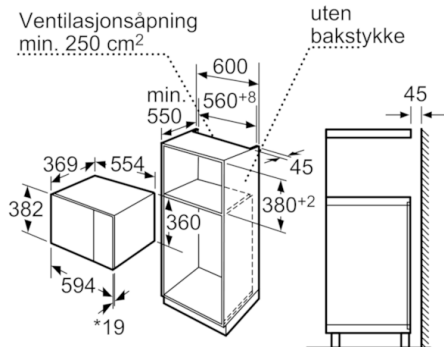

Teknisk data

Type mikrobølgeovn :	Kun mikro
Kontrolltype :	Elektronisk
Farge / materiale, front :	hvit
Mål i mm (HxBxD) :	382 x 594 x 388
Innvendige mål (mm) :	208.0 x 328.0 x 369.0
Lengden på strømledningen (cm) :	130
Nettvekt (kg) :	18,248
Bruttvekt (kg) :	20,0
EAN-kode :	4242002788692
Maks. mikrobølgeeffekt (W) :	900
Tilkoblingseffekt (W) :	1450
Sikring (A) :	10
Spenning (V) :	220-230
Frekvens (Hz) :	50
Støpseltype :	Schuko-/Gardy støpsel med jord

Serie | 6 Mikrobølgeovner

Mikrobølgeovn, venstrehengslet hvit hvit HMT84M624

Mikrobølgeovn
Innbygging i hjørne

Mål i mm

* 20 mm ved metallfront

Mål i mm

* 20 mm ved metallfront

Mål i mm