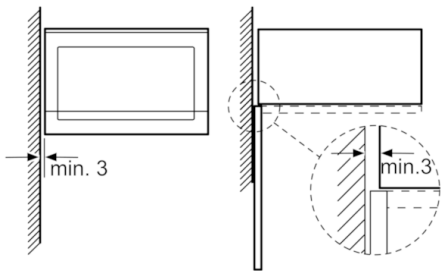

Teknisk data

Type mikrobølgeovn :	Kun mikro
Kontrolltype :	Elektronisk
Farge / materiale, front :	hvit
Mål i mm (HxBxD) :	382 x 594 x 388
Innvendige mål (mm) :	208.0 x 328.0 x 369.0
Lengden på strømledningen (cm) :	130
Nettvekt (kg) :	18,248
Bruttvekt (kg) :	20,0
EAN-kode :	4242002788692
Maks. mikrobølgeeffekt (W) :	900
Tilkoblingseffekt (W) :	1450
Sikring (A) :	10
Spenning (V) :	220-230
Frekvens (Hz) :	50
Støpseltype :	Schuko-/Gardy støpsel med jord

Komfort

- Hukommelsesfunksjon (1 lagringsmulighet)
- Stort digitalt display for tilberedingsstid og klokkeslett

Design

- Brukervennlig elektronikk med touch-knapper og forsenkbar bryter
- Døren er venstrehengslet
- Egnet for innbygging i et 60 cm bredt høyskap

Serie | 6 Mikrobølgeovner

Mikrobølgeovn, venstrehengslet hvit hvit HMT84M624

Mikrobølgeovn
Innbygging i hjørne

Mål i mm

* 20 mm ved metallfront

Mål i mm

* 20 mm ved metallfront

Mål i mm