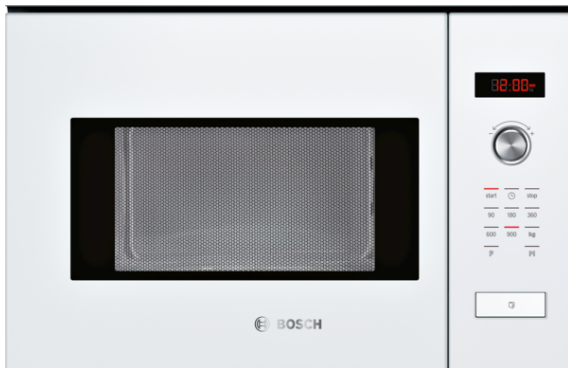

Serie | 6**Mikrobølgeovn,
venstrehengslet
hvit hvit
HMT84M624****Mikrobølgeovn som tiner, varmer og
tilbereder maten raskt. ColorGlass front for
innbygging i 38 cm nisje.**

- Brukervennlig digitaldisplay
- **ColorGlass:** hvit glass front er et stilfullt alternativ til rustfritt stål.
- **AutoPilot 7:** hver rett blir en suksess takket være 7 forhåndsinnstilte automatiske programmer.
- 7 automatiske programmer

Teknisk data

Type mikrobølgeovn :	Kun mikro
Kontrolltype :	Elektronisk
Farge / materiale, front :	hvit
Mål i mm (HxBxD) :	382 x 594 x 388
Innvendige mål (mm) :	208.0 x 328.0 x 369.0
Lengden på strømledningen (cm) :	130
Nettvekt (kg) :	18,248
Bruttvekt (kg) :	20,0
EAN-kode :	4242002788692
Maks. mikrobølgeeffekt (W) :	900
Tilkoblingseffekt (W) :	1450
Sikring (A) :	10
Spenning (V) :	220-230
Frekvens (Hz) :	50
Støpseltype :	Schuko-/Gardy støpsel med jord

Serie | 6 Mikrobølgeovner

Mikrobølgeovn, venstrehengslet
hvit hvit
HMT84M624

**Mikrobølgeovn som tiner, varmer og
tilbereder maten raskt. ColorGlass front for
innbygging i 38 cm nisje.**

Funksjoner

- Ovnsvolum: 25 l
- Roterende glasstallerken 31,5 cm i diameter
- Vektautomatikk for 4 tine- og 3 stekeprogram
- 5 effektrinn: 900 W, 600 W, 360 W, 180 W, 90 W

Komfort

- Hukommelsesfunksjon (1 lagringsmulighet)
- Stort digitalt display for tilberedingsstid og klokkeslett

Design

- Brukervennlig elektronikk med touch-knapper og forsenkbar bryter
- Døren er venstrehengslet
- Egnet for innbygging i et 60 cm bredt høyskap