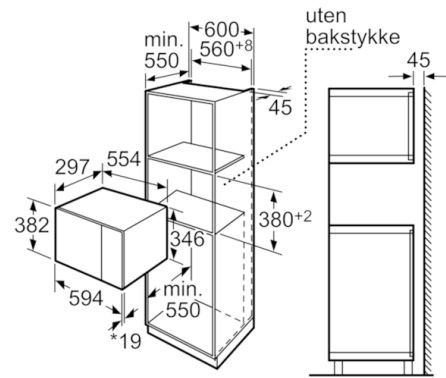

**Teknisk data**

Type mikrobølgeovn :	Kun mikro
Kontrolltype :	Elektronisk
Farge / materiale, front :	hvit
Mål i mm (HxBxD) :	382 x 594 x 317
Innvendige mål (mm) :	201.0 x 308.0 x 282.0
Lengden på strømledningen (cm) :	130
Nettvekt (kg) :	16,299
Bruttvekt (kg) :	18,0
EAN-kode :	4242002788173
Maks. mikrobølgeeffekt (W) :	800
Tilkoblingseffekt (W) :	1270
Sikring (A) :	10
Spenning (V) :	220-230
Frekvens (Hz) :	50
Støpseltype :	Schuko-/Gardy støpsel med jord

#### **Design**

- Brukervennlig elektronikk med touch-knapper og forsenkbar bryter
- Døren er venstrehengslet
- For innbygging i et 60 cm bredt overskap (min. 30 cm dypt), egnet for innbygging i et 60 cm bredt høyskap

### Mikrobølgeovn, venstrehengslet hvit Hvit HMT75M624

Mikrobølgeovn  
Innbygging i hjørne

Mål i mm

\* 20 mm ved metallfront

Mål i mm

\* = verdier for apparater  
med grill

\*\* Gjelder metallfronter 20 mm

Mål i mm