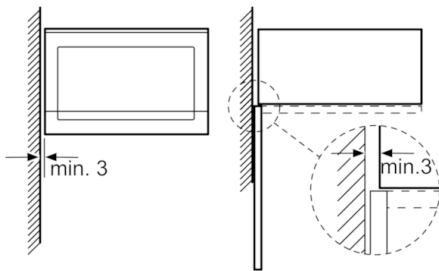

Serie | 6 Mikrobølgeovner

Mikrobølgeovn, venstrehengslet hvit Hvit HMT75M624

Mikrobølgeovn
Innbygging i hjørne

Mål i mm