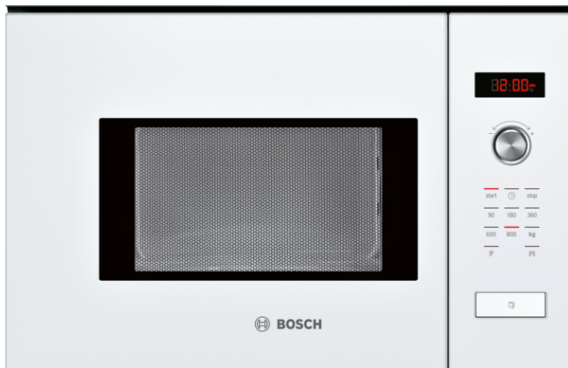

**Serie | 6****Mikrobølgeovn,  
venstrehengslet  
hvit Hvit  
HMT75M624****Mikrobølgeovn som tiner, varmer og  
tilbereder maten raskt. ColorGlass front for  
innbygging i 38 cm nisje.**

- Brukervennlig digitaldisplay
- **ColorGlass:** hvit glass front er et stilfullt alternativ til rustfritt stål.
- **AutoPilot 7:** hver rett blir en suksess takket være 7 forhåndsinnstilte automatiske programmer.
- 7 automatiske programmer

**Teknisk data**

Type mikrobølgeovn :	Kun mikro
Kontrolltype :	Elektronisk
Farge / materiale, front :	hvit
Mål i mm (HxBxD) :	382 x 594 x 317
Innvendige mål (mm) :	201.0 x 308.0 x 282.0
Lengden på strømledningen (cm) :	130
Nettvekt (kg) :	16,299
Bruttvekt (kg) :	18,0
EAN-kode :	4242002788173
Maks. mikrobølgeeffekt (W) :	800
Tilkoblingseffekt (W) :	1270
Sikring (A) :	10
Spenning (V) :	220-230
Frekvens (Hz) :	50
Støpseltype :	Schuko-/Gardy støpsel med jord

### **Mikrobølgeovn, venstrehengslet hvit Hvit HMT75M624**

**Mikrobølgeovn som tiner, varmer og  
tilbereder maten raskt. ColorGlass front for  
innbygging i 38 cm nisje.**

---

#### **Funksjoner**

- Ovnsvolum: 20 l
- Roterende glasstallerken 25,5 cm i diameter
- Vektautomatikk for 4 tine- og 3 stekeprogram
- 5 effektrinn: 800 W, 600 W, 360 W, 180 W, 90 W