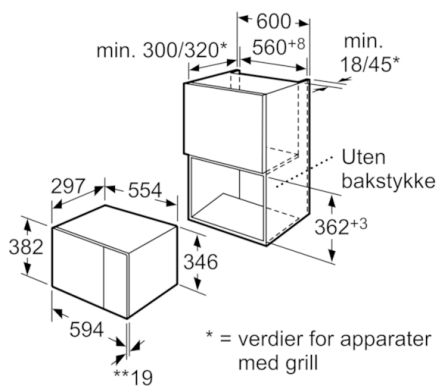

### Mikrobølgeovn, venstrehengslet hvit Hvit HMT75M624

Mikrobølgeovn  
Innbygging i hjørne

Mål i mm

\* 20 mm ved metallfront

Mål i mm

\* = verdier for apparater  
med grill

\*\* Gjelder metallfronter 20 mm

Mål i mm