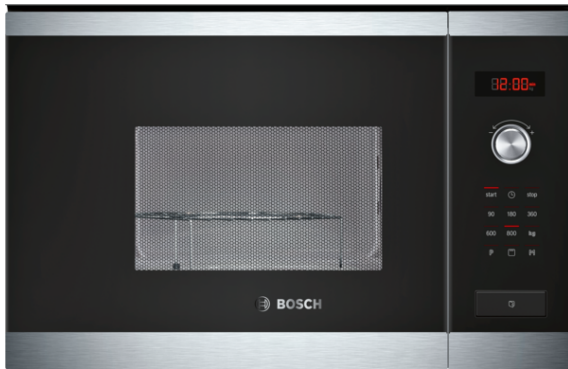

Serie | 6

**Mikrobølgeovn,
venstrehengslet
HMT75G654****Mikrobølgeovn til innbygging i en 38 cm
nise, som tiner, varmer og tilbereder maten
raskt. For et stilrent kjøkken.**

- Brukervennlig digitaldisplay
- **AutoPilot 8:** hver rett blir en suksess takket være 8 forhåndsinnstilte automatiske programmer.
- 8 automatiske programmer
- **Grill-funksjon:** perfekt grillresultat på en enkel måte.

Teknisk data

Type mikrobølgeovn :	Mikro + Grillfunksjon
Kontrolltype :	Elektronisk
Farge / materiale, front :	edelstål
Mål i mm (HxBxD) :	382 x 594 x 317
Innvendige mål (mm) :	201.0 x 308.0 x 282.0
Lengden på strømledningen (cm) :	130
Nettvekt (kg) :	16,655
Bruttovekt (kg) :	18,0
EAN-kode :	4242002788203
Maks. mikrobølgeeffekt (W) :	800
Tilkoblingseffekt (W) :	1270
Sikring (A) :	10
Spenning (V) :	220-230
Frekvens (Hz) :	50
Støpseltype :	Schuko-/Gardy støpsel med jord

Serie | 6 Mikrobølgeovner

Mikrobølgeovn, venstrehengslet HMT75G654

Mikrobølgeovn til innbygging i en 38 cm nisje, som tiner, varmer og tilbereder maten raskt. For et stilrent kjøkken.

Funksjoner

- Ovnsvolum 20 l i rustfritt stål
- Roterende glasstallerken 25,5 cm i diameter
- Vektautomatikk for 4 tine- og 3 stekeprogram
- 1000 W Quarzgrill
- 5 effekttrinn: 800 W, 600 W, 360 W, 180 W, 90 W

Komfort

- Hukommelsesfunksjon (1 lagringsmulighet)
- Tidsur inntil 60 minutter med automatisk utkobling
- Mikro- eller grillfunksjon, separat eller i kombinasjon

Design

- Stort digitalt display for tilberedningstid og klokkeslett
- Brukervennlig elektronikk med touch-knapper og forsenkbar bryter
- Dør med vindu