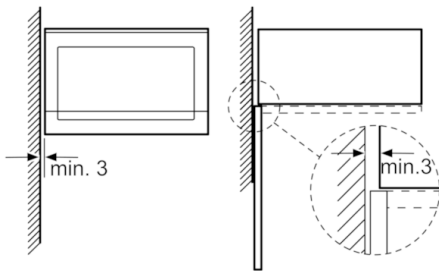

Teknisk data

Type mikrobølgeovn :	Mikro + Grillfunksjon
Kontrolltype :	Elektronisk
Farge / materiale, front :	edelstål
Mål i mm (HxBxD) :	382 x 594 x 317
Innvendige mål (mm) :	201.0 x 308.0 x 282.0
Lengden på strømledningen (cm) :	130
Nettvekt (kg) :	16,655
Bruttovekt (kg) :	18,0
EAN-kode :	4242002788203
Maks. mikrobølgeeffekt (W) :	800
Tilkoblingseffekt (W) :	1270
Sikring (A) :	10
Spenning (V) :	220-230
Frekvens (Hz) :	50
Støpseltype :	Schuko-/Gardy støpsel med jord

Serie | 6 Mikrobølgeovner

Mikrobølgeovn, venstrehengslet HMT75G654

Mikrobølgeovn til innbygging i en 38 cm nisje, som tiner, varmer og tilbereder maten raskt. For et stilrent kjøkken.

Funksjoner

- Ovnsvolum 20 l i rustfritt stål
- Roterende glasstallerken 25,5 cm i diameter
- Vektautomatikk for 4 tine- og 3 stekeprogram
- 1000 W Quarzgrill
- 5 effekttrinn: 800 W, 600 W, 360 W, 180 W, 90 W

Serie | 6 Mikrobølgeovner

Mikrobølgeovn, venstrehengslet HMT75G654

Mikrobølgeovn
Innbygging i hjørne

Mål i mm

* 20 mm ved metallfront

Mål i mm

* = verdier for apparater med grill

** Gjelder metallfronter 20 mm