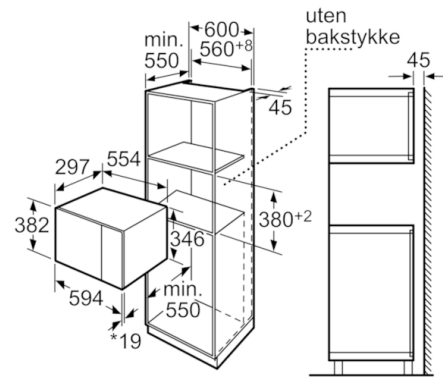

Teknisk data

Type mikrobølgeovn :	Mikro + Grillfunksjon
Kontrolltype :	Elektronisk
Farge / materiale, front :	edelstål
Mål i mm (HxBxD) :	382 x 594 x 317
Innvendige mål (mm) :	201.0 x 308.0 x 282.0
Lengden på strømledningen (cm) :	130
Nettvekt (kg) :	16,655
Bruttovekt (kg) :	18,0
EAN-kode :	4242002788203
Maks. mikrobølgeeffekt (W) :	800
Tilkoblingseffekt (W) :	1270
Sikring (A) :	10
Spenning (V) :	220-230
Frekvens (Hz) :	50
Støpseltype :	Schuko-/Gardy støpsel med jord

Serie | 6 Mikrobølgeovner

Mikrobølgeovn, venstrehengslet HMT75G654

Mikrobølgeovn til innbygging i en 38 cm nisje, som tiner, varmer og tilbereder maten raskt. For et stilrent kjøkken.

Funksjoner

- Ovnsvolum 20 l i rustfritt stål
- Roterende glasstallerken 25,5 cm i diameter
- Vektautomatikk for 4 tine- og 3 stekeprogram
- 1000 W Quarzgrill
- 5 effekttrinn: 800 W, 600 W, 360 W, 180 W, 90 W

Serie | 6 Mikrobølgeovner

Mikrobølgeovn, venstrehengslet HMT75G654

Mikrobølgeovn
Innbygging i hjørne

Mål i mm

* 20 mm ved metallfront

Mål i mm

* = verdier for apparater med grill

** Gjelder metallfronter 20 mm

Mål i mm