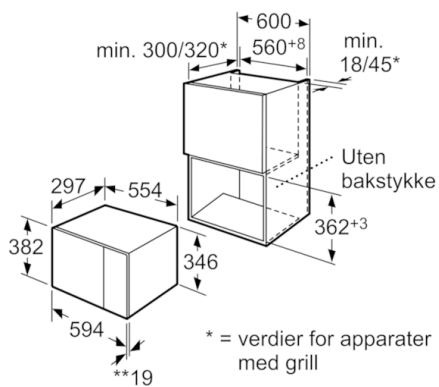

Teknisk data

Type mikrobølgeovn :	Mikro + Grillfunksjon
Kontrolltype :	Elektronisk
Farge / materiale, front :	edelstål
Mål i mm (HxBxD) :	382 x 594 x 317
Innvendige mål (mm) :	201.0 x 308.0 x 282.0
Lengden på strømledningen (cm) :	130
Nettvekt (kg) :	16,655
Bruttovekt (kg) :	18,0
EAN-kode :	4242002788203
Maks. mikrobølgeeffekt (W) :	800
Tilkoblingseffekt (W) :	1270
Sikring (A) :	10
Spenning (V) :	220-230
Frekvens (Hz) :	50
Støpseltype :	Schuko-/Gardy støpsel med jord

Serie | 6 Mikrobølgeovner

Mikrobølgeovn, venstrehengslet HMT75G654

Mikrobølgeovn til innbygging i en 38 cm nisje, som tiner, varmer og tilbereder maten raskt. For et stilrent kjøkken.

Funksjoner

- Ovnsvolum 20 l i rustfritt stål
- Roterende glasstallerken 25,5 cm i diameter
- Vektautomatikk for 4 tine- og 3 stekeprogram
- 1000 W Quarzgrill
- 5 effekttrinn: 800 W, 600 W, 360 W, 180 W, 90 W

Serie | 6 Mikrobølgeovner

Mikrobølgeovn, venstrehengslet HMT75G654

Mikrobølgeovn
Innbygging i hjørne

Mål i mm

* 20 mm ved metallfront

Mål i mm

* = verdier for apparater med grill

** Gjelder metallfronter 20 mm

Mål i mm