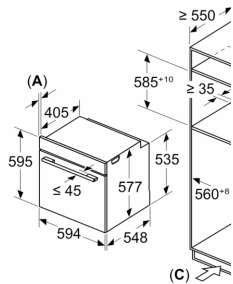

Tekniske info

- Lengde kabel: 120 cm

- Spenning: 220 - 240 V
- Total tilkoblingsverdi elektr.: 3.6 kW

Dimensjoner

- Mål (HxBxD): 595 mm x 594 mm x 548 mm
- Nisjemål (hxwxd): 585 mm - 595 mm x 560 mm-568 mm x 550 mm

**Serie 8, Innbyggingsovn med
mikrobølgefunksjon, 60 x 60 cm,
Sort
HMG976RB1S**

Mål i mm

Installasjon
hverandre
Luftutskift

A: Luftinnta

Dersom apparatet
en platetopp, må
tykkelsen (ev. inkl.
være som følger