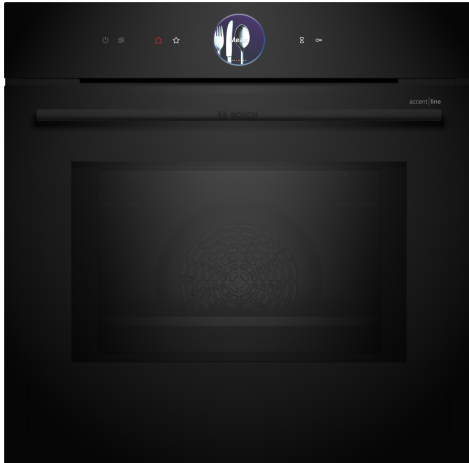

**Serie 8, Innbyggingsovn med
mikrobølgefunksjon, 60 x 60 cm,
Sort
HMG976RB1S**

Inkludert tilbehør

1 x Kombirist, 1 x Langpanne, 1 x Air Fry rist

Ekstra tilbehør

HEZ636000 Langpanne av glass, HEZ660060 Dekorlist, svart, HEZ664000 Rist (til dampovn), HEZ6BMA00 Monteringssett for vertikal installasjon, HEZ915003 Ildfast glassform, HEZ327000 Pizzasten, HEZ532010 universalpanne, non-stick belegg, HEZ617000 Pizzaform, 35 cm, HEZ629070 Grillrist, HEZ631070 Bakebrett, emalje, HEZ632070 Langpanne, emalje, pyrolysebestandig, HEZ633001 Lokk til proffpanne, HEZ633070 Proff panne, HEZ633073 Proff panne, HEZ634000 Rist (standard), HEZ635001 TILBEHØR KOMFYR/STEKEOVN

**Integrert mikrobølgeovn med digital
kontrollring og TFT-touchdisplay.
Assist-funksjon for matretter, PerfectBake
Plus, Home Connect for kontroll via
appen.**

- **Digital Control Ring:** den enkle og innovative måten å velge ovnsinnstillinger på.
- **TFT Touch Display Plus:** enkel kontroll takket være en innovativ digital kontrollring og en ekstra stor TFT-berøringsskjerm.
- **4D Hotair:** jevn varmefordeling som gir perfekt resultat - uansett plassering i ovnen.
- **Hotair Gentle** sparer strøm når du baker og steker.
- **Air Fry-funksjon:** for perfekt sprøstekt mat, som grønnsaker eller chips.

Serie 8, Innbyggingsovn med mikrobølgefunksjon, 60 x 60 cm, Sort HMG976RB1S

Integrert mikrobølgeovn med digital kontrollring og TFT-touchdisplay. Assist-funksjon for matretter, PerfectBake Plus, Home Connect for kontroll via appen.