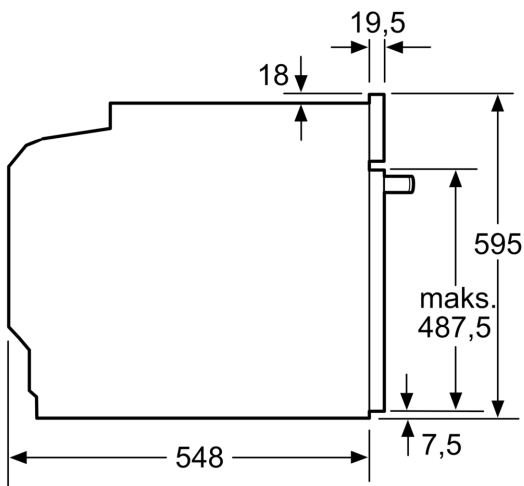

Teknisk data

Tilleggsfunksjoner: Mikrobølge kombinasjon
 Kontrolltype: Elektronisk
 Mål (HxBxD):595 x 594 x 548 mm
 Innvendige mål:357.0 x 480 x 392.0 mm
 Lengden på strømledningen: 120.0 cm
 Nettvekt:41.9 kg
 Bruttovekt: 45.1 kg
 EAN-kode: 4242005327003
 Maks. mikrobølgeeffektnivå: 800 W
 Tilkoblingsgrad: 3600 W
 Sikring: 16 A
 Spenning: 220-240 V
 Frekvens:50; 60 Hz
 Støpseltype: Schuko-/Gardy støpsel med jord
 Medfølgende tilbehør: 1 x Bakebrett, emalje, 1 x Kombirist, 1 x Langpanne, 1 x Air Fry rist

Tekniske info

- Lengde kabel: 120 cm
- Spenning: 220 - 240 V
- Total tilkoblingsverdi elektr.: 3.6 kW

Dimensjoner

- Mål (HxBxD): 595 mm x 594 mm x 548 mm
- Nisjemål (hxwxd): 585 mm - 595 mm x 560 mm-568 mm x 550 mm
- Vennligst se innbyggingsmål i strektegningene.
- Vi anbefaler å velge komplementære produkter fra SER8, for å sikre en optimal designkombinasjon av dine integrerte hvitevarer.

**Serie 8, Innbyggingsovn med
mikrobølgefunksjon, 60 x 60 cm,
Sort
HMG976KB1**

Mål i mm

- A: 19,5 mm
- B: Plass til apparattilkobling 320 x 115 mm
- C: Ventilasjon i sokkel $\geq 200 \text{ cm}^2$

Installasjon av to apparater oppå
hverandre
Luftutskifting

A: Luftinntak $\geq 200 \text{ cm}^2$

Mål i mm

Dersom apparatet monteres under
en platetopp, må benkeplate-
tykkelsen (ev. inkl. underkonstruksjon)
være som følger.

Platetoptype	min. benkeplatetykkelse	
	tradisjonell	plano
Induksjonsplatetopp	37 mm	38 mm
Heldekkende induksjonsplatetopp	47 mm	48 mm
Gassbluss	30 mm	38 mm
Elektrisk platetopp	27 mm	30 mm