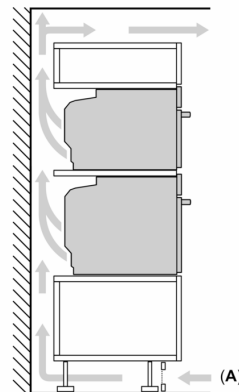

Tilbehør

- 1 x Air Fry rist, 1 x Bakebrett, emalje, 1 x Kombirist, 1 x Langpanne

Miljø og Sikkerhet

- Maksimal fronttemperatur på ovnsdøren 30 °C
- Øvrige sikkerhetsfunksjoner: elektronisk dørlås, Barnesikring hindrer utilsiktet betjening, sikkerhetsutkobling, Restvarmeindikator, Start-/stopppknapp, Dørkontaktbryter, mekanisk dørlås

Tekniske info

- Lengde kabel: 120 cm
- Spenning: 220 - 240 V
- Total tilkoblingsverdi elektr.: 3.6 kW

Dimensjoner

- Mål (HxBxD): 595 mm x 594 mm x 548 mm
- Nisjemål (hxwxd): 585 mm - 595 mm x 560 mm-568 mm x 550 mm
- Vennligst se innbyggingsmål i strektegningene.
- Vi anbefaler å velge komplementære produkter fra SER8, for å sikre en optimal designkombinasjon av dine integrerte hvitevarer.

**Serie 8, Innbyggingsovn med
mikrobølgefunksjon, 60 x 60 cm,
Sort
HMG976KB1**

Mål i mm

- A: 19,5 mm
- B: Plass til apparattilkobling 320 x 115 mm
- C: Ventilasjon i sokkel $\geq 200 \text{ cm}^2$

Installasjon av to apparater oppå
hverandre
Luftutskifting