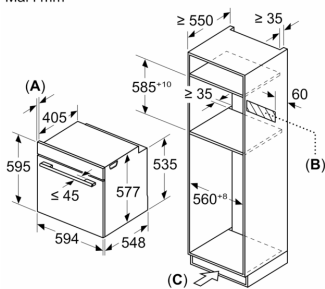

Tekniske info

- Lengde kabel: 120 cm
- Spenning: 220 - 240 V
- Total tilkoblingsverdi elektr.: 3.6 kW

Dimensjoner

- Mål (HxBxD): 595 mm x 594 mm x 548 mm
- Nisjemål (hxwxd): 585 mm - 595 mm x 560 mm-568 mm x 550 mm
- Vennligst se innbyggingsmål i strektegningene.
- Vi anbefaler å velge komplementære produkter fra SER8, for å sikre en optimal designkombinasjon av dine integrerte hvitevarer.

**Serie 8, Innbyggingsovn med
mikrobølgefunksjon, 60 x 60 cm,
Sort
HMG976KB1**

Mål i mm

- A: 19,5 mm
- B: Plass til apparattilkobling 320 x 115 mm
- C: Ventilasjon i sokkel $\geq 200 \text{ cm}^2$

Installasjon av to apparater oppå
hverandre
Luftutskifting