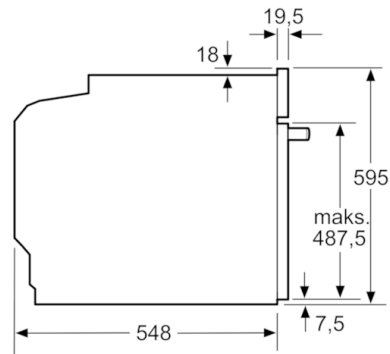

**Teknisk data**

Type mikrobølgeovn :	Kombimikro
Kontrolltype :	Elektronisk
Farge / materiale, front :	edelstål
Mål i mm (HxBxD) :	595 x 594 x 548
Innvendige mål (mm) :	357.0 x 480 x 392.0
Lengden på strømledningen (cm) :	120
Nettvekt (kg) :	45,993
Bruttovekt (kg) :	48,4
EAN-kode :	4242002911441
Maks. mikrobølgeeffekt (W) :	800
Tilkoblingseffekt (W) :	3600
Sikring (A) :	16
Spenning (V) :	220-240
Frekvens (Hz) :	60; 50
Støpseltype :	Schuko-/Gardy støpsel med jord

## Serie | 8, Innbyggingsovn med mikrobølgefunksjon , edelstål HMG8764S6

Innbygging med platetopp.

Mål i mm

Mål i mm

Dersom apparatet monteres under en platetopp, må benkeplate-tykkelsen (ev. inkl. underkonstruksjon) være som følger.

Platetopptype	min. benkeplatetykkelse	
	tradisjonell	plano
Induksjonsplatetopp	37 mm	38 mm
Heldekkende induksjonsplatetopp	47 mm	48 mm
Gassbluss	30 mm	38 mm
Elektrisk platetopp	27 mm	30 mm

Mål i mm

Mål i mm