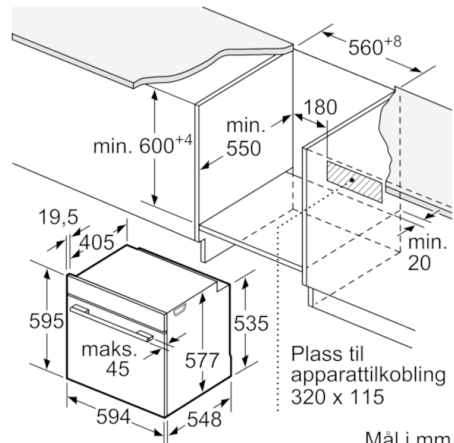

## Serie | 8, Innbyggingsovn med mikrobølgefunksjon , edelstål HMG8764S6

Innbygging med platetopp.

Mål i mm

Mål i mm

Dersom apparatet monteres under en platetopp, må benkeplate-tykkelsen (ev. inkl. underkonstruksjon) være som følger.

Platetopptype	min. benkeplatetykkelse	
	tradisjonell	plano
Induksjonsplatetopp	37 mm	38 mm
Heldekkende induksjonsplatetopp	47 mm	48 mm
Gassbluss	30 mm	38 mm
Elektrisk platetopp	27 mm	30 mm

Mål i mm

Mål i mm