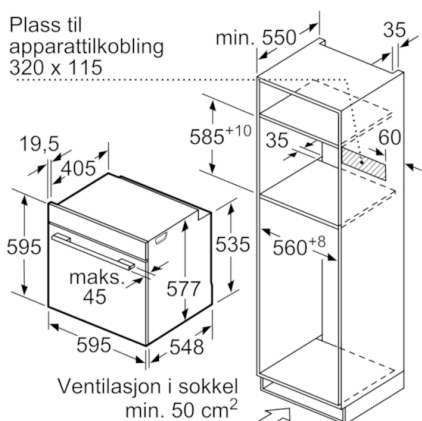

## Serie | 8, Innbyggingsovn med mikrobølgefunksjon , edelstål HMG8764S6

Innbygging med platetopp.

Mål i mm

Mål i mm

Dersom apparatet monteres under en platetopp, må benkeplate-tykkelsen (ev. inkl. underkonstruksjon) være som følger.

Platetopptype	min. benkeplatetykkelse	
	tradisjonell	plano
Induksjonsplatetopp	37 mm	38 mm
Heldekkende induksjonsplatetopp	47 mm	48 mm
Gassbluss	30 mm	38 mm
Elektrisk platetopp	27 mm	30 mm

Mål i mm

Mål i mm