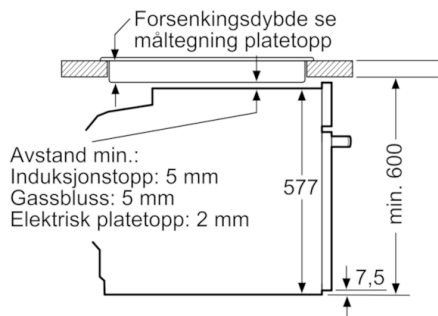

Serie | 8, Innbyggingsovn med mikrobølgefunksjon , edelstål HMG8764S6

Innbygging med platetopp.

Mål i mm