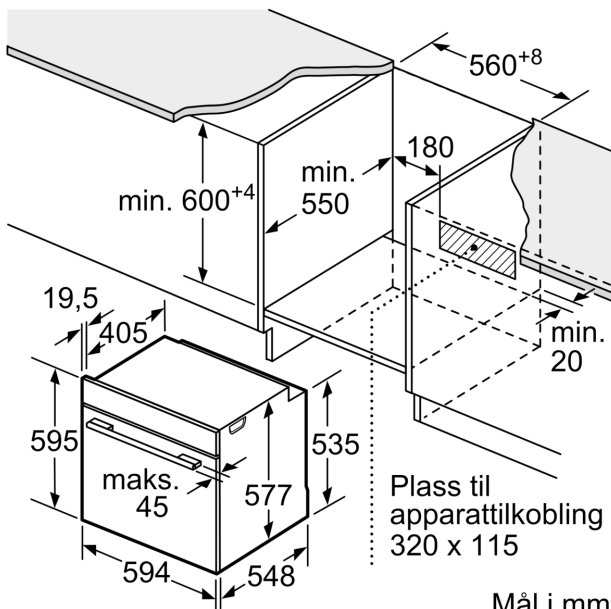

Dimensjoner

- Mål (HxBxD): 595 mm x 594 mm x 548 mm
- Nisjemål (hxwxd): 585 mm - 595 mm x 560 mm-568 mm x 550 mm

**Serie 8, Innbyggingsovn med
mikrobølgefunksjon, 60 x 60 cm,
Carbon Black
HMG8764C7**

Mål i mm

Dersom apparatet monteres under en platetopp, må benkeplate-tykkelsen (ev. inkl. underkonstruksjon) være som følger.

Platetopptype	min. benkeplatetykkelse	
	tradisjonell	plano
Induksjonsplatetopp	37 mm	38 mm
Heldekkende induksjonsplatetopp	47 mm	48 mm
Gassbluss	30 mm	38 mm
Elektrisk platetopp	27 mm	30 mm

Mål i mm

Mål i mm