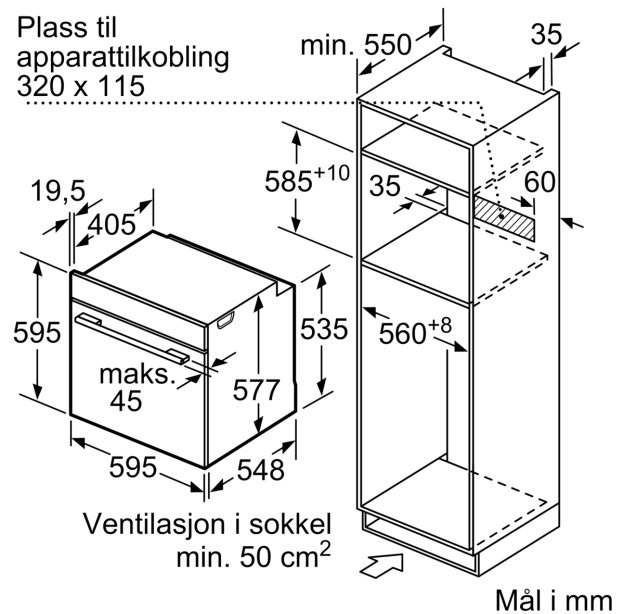

Teknisk data

Tilleggsfunksjoner: Mikrobølge kombinasjon
Kontrolltype: Elektronisk
Mål (HxBxD): 595 x 594 x 548 mm
Innvendige mål: 357.0 x 480 x 392.0 mm
Lengden på strømledningen: 120.0 cm
Nettvekt: 45.7 kg
Bruttovekt: 48.9 kg
EAN-kode: 4242005212064
Maks. mikrobølgeeffektnivå: 800 W
Tilkoblingsgrad: 3600 W
Sikring: 16 A
Spenning: 220-240 V
Frekvens: 50; 60 Hz
Støpseltype: Schuko-/Gardy støpsel med jord
Medfølgende tilbehør: 1 x Bakebrett, emalje, 1 x Kombirist, 1 x Langpanne

Dimensjoner

- Mål (HxBxD): 595 mm x 594 mm x 548 mm
- Nisjemål (hxwxd): 585 mm - 595 mm x 560 mm-568 mm x 550 mm

**Serie 8, Innbyggingsovn med
mikrobølgefunksjon, 60 x 60 cm,
Carbon Black
HMG8764C7**

Mål i mm

Dersom apparatet monteres under en platetopp, må benkeplate-tykkelsen (ev. inkl. underkonstruksjon) være som følger.

Platetopptype	min. benkeplatetykkelse	
	tradisjonell	plano
Induksjonsplatetopp	37 mm	38 mm
Heldekkende induksjonsplatetopp	47 mm	48 mm
Gassbluss	30 mm	38 mm
Elektrisk platetopp	27 mm	30 mm

Mål i mm

Mål i mm