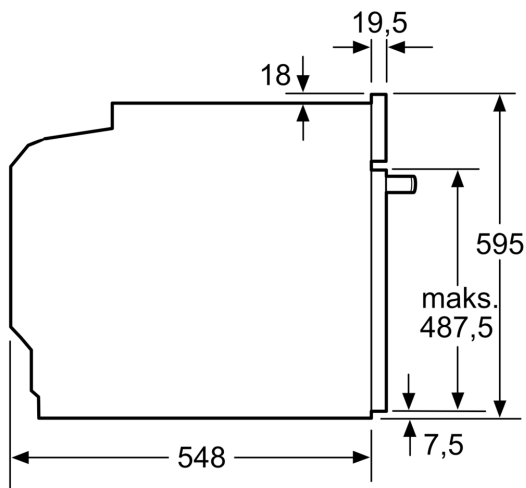

Teknisk data

Tilleggsfunksjoner: Mikrobølge kombinasjon
Kontrolltype: Elektronisk
Mål (HxBxD): 595 x 594 x 548 mm
Innvendige mål: 357.0 x 480 x 392.0 mm
Lengden på strømledningen: 120.0 cm
Nettvekt: 45.7 kg
Bruttovekt: 48.9 kg
EAN-kode: 4242005212064
Maks. mikrobølgeeffektnivå: 800 W
Tilkoblingsgrad: 3600 W
Sikring: 16 A
Spenning: 220-240 V
Frekvens: 50; 60 Hz
Støpseltype: Schuko-/Gardy støpsel med jord
Medfølgende tilbehør: 1 x Bakebrett, emalje, 1 x Kombirist, 1 x Langpanne

Dimensjoner

- Mål (HxBxD): 595 mm x 594 mm x 548 mm
- Nisjemål (hxwxd): 585 mm - 595 mm x 560 mm-568 mm x 550 mm

**Serie 8, Innbyggingsovn med
mikrobølgefunksjon, 60 x 60 cm,
Carbon Black
HMG8764C7**

Mål i mm

Mål i mm

Mål i mm