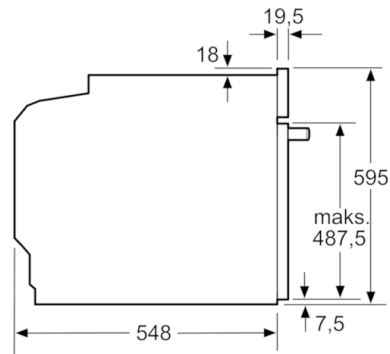

Teknisk data

Type mikrobølgeovn :	Kombimikro
Kontrolltype :	Elektronisk
Farge / materiale, front :	sort
Mål i mm (HxBxD) :	595 x 594 x 548
Innvendige mål (mm) :	357.0 x 480 x 392.0
Lengden på strømledningen (cm) :	120
Nettovekt (kg) :	39,493
Bruttovekt (kg) :	41,9
EAN-kode :	4242002911458
Maks. mikrobølgeeffekt (W) :	800
Tilkoblingseffekt (W) :	3600
Sikring (A) :	16
Spenning (V) :	220-240
Frekvens (Hz) :	60; 50
Støpseltype :	Schuko-/Gardy støpsel med jord

Serie | 8, Innbyggingsovn med mikrobølgefunksjon , sort HMG8764B6

Innbygging med platetopp.

Mål i mm

Mål i mm

Dersom apparatet monteres under en platetopp, må benkeplate-tykkelsen (ev. inkl. underkonstruksjon) være som følger.

Platetopptype	min. benkeplatetykkelse	
	tradisjonell	plano
Induksjonsplatetopp	37 mm	38 mm
Heldekkende induksjonsplatetopp	47 mm	48 mm
Gassbluss	30 mm	38 mm
Elektrisk platetopp	27 mm	30 mm

Mål i mm

Mål i mm