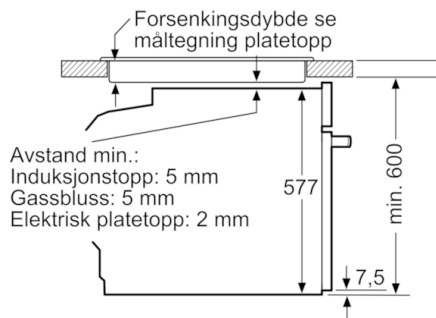

Serie | 8, Innbyggingsovn med mikrobølgefunksjon , sort HMG8764B6

Innbygging med platetopp.

Mål i mm