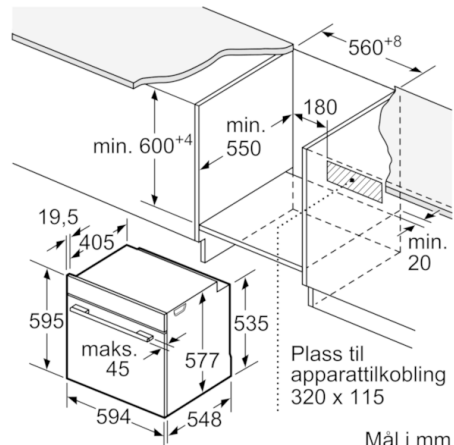

Serie | 8, Innbyggingsovn med mikrobølgefunksjon , sort HMG8764B6

Innbygging med platetopp.

Mål i mm

Mål i mm

Dersom apparatet monteres under en platetopp, må benkeplate-tykkelsen (ev. inkl. underkonstruksjon) være som følger.

Platetopptype	min. benkeplatetykkelse	
	tradisjonell	plano
Induksjonsplatetopp	37 mm	38 mm
Heldekkende induksjonsplatetopp	47 mm	48 mm
Gassbluss	30 mm	38 mm
Elektrisk platetopp	27 mm	30 mm

Mål i mm

Mål i mm