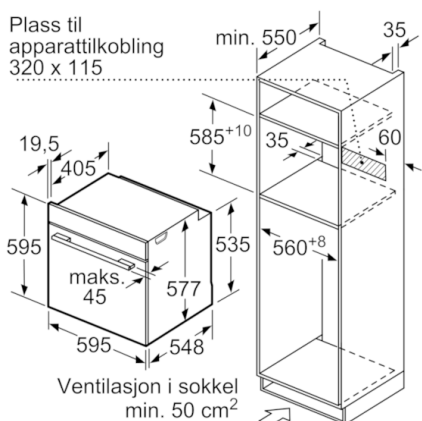

Serie | 8, Innbyggingsovn med mikrobølgefunksjon , sort HMG8764B6

Innbygging med platetopp.

Mål i mm

Mål i mm

Dersom apparatet monteres under en platetopp, må benkeplate-tykkelsen (ev. inkl. underkonstruksjon) være som følger.

Platetopptype	min. benkeplatetykkelse	
	tradisjonell	plano
Induksjonsplatetopp	37 mm	38 mm
Heldekkende induksjonsplatetopp	47 mm	48 mm
Gassbluss	30 mm	38 mm
Elektrisk platetopp	27 mm	30 mm

Mål i mm

Mål i mm