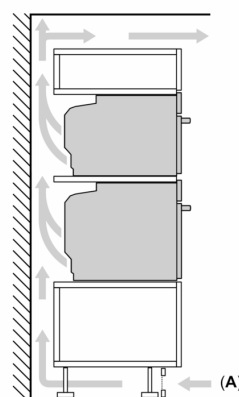

Tekniske info

- Lengde kabel: 120 cm
- Spenning: 220 - 240 V
- Total tilkoblingsverdi elektr.: 3.6 kW

Dimensjoner

- Mål (HxBxD): 595 mm x 594 mm x 548 mm
- Nisjemål (hxwxd): 585 mm - 595 mm x 560 mm-568 mm x 550 mm
- Vennligst se innbyggingsmål i strektegningene.

iQ700, Innbyggingsovn med mikrobølgefunksjon, 60 x 60 cm, Sort HM976GMB1S

Måltegninger

Installasjon av to apparater oppå hverandre Luftutskiftning

A: Luftinntak $\geq 200 \text{ cm}^2$

Mål i mm

Dersom apparatet monteres under en platetopp, må benkeplatetykkelsen (ev. inkl. underkonstruksjon) være som følger.

Platetoptype	min. benkeplatetykkelse	
	tradisjonell	plano
Induksjonsplatetopp	37 mm	38 mm
Heldekkende induksjonsplatetopp	47 mm	48 mm
Gassbluss	30 mm	38 mm
Elektrisk platetopp	27 mm	30 mm

Måltegninger