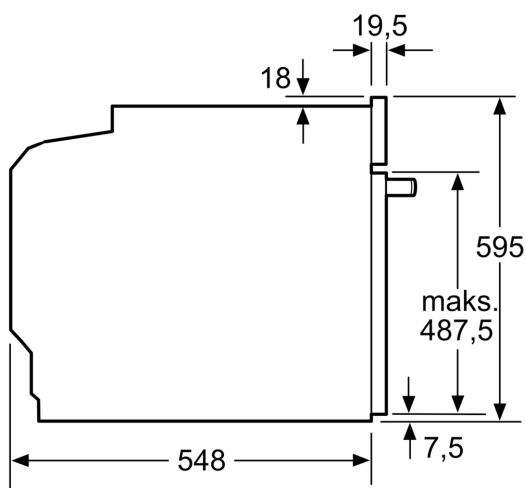

Beskrivelse

Teknisk data

Type mikrobølgeovn: Kombinasjon av mikro og ovn
 Kontrolltype: Elektronisk
 Mål: 595 x 594 x 548 mm
 Innvendige mål: 357.0 x 480 x 392.0 mm
 Lengden på strømledningen: 120.0 cm
 Vekt: 45.3 kg
 Bruttovekt: 48.5 kg
 EAN-kode: 4242003902332
 Maks. mikrobølgeeffektnivå: 800 W
 Tilkoblingsgrad: 3600 W
 Sikring: 16 A
 Spenning: 220-240 V
 Frekvens: 50; 60 Hz
 Støpseltype: Schuko-/Gardy støpsel med jord
 Inkluderte tilbehør: 1 x Bakebrett, emalje, 1 x Kombirist, 1 x Langpanne

Tekniske info

- Lengde kabel: 120 cm
- Spenning: 220 - 240 V
- Total tilkoblingsverdi elektr.: 3.6 kW

Dimensjoner

- Mål (HxBxD): 595 mm x 594 mm x 548 mm
- Nisjemål (hxwxd): 585 mm - 595 mm x 560 mm-568 mm x 550 mm
- Vennligst se innbyggingsmål i strektegningene.

iQ700, Innbyggingsovn med mikrobølgefunksjon, 60 x 60 cm, Sort HM976GMB1S

Måltegninger

Installasjon av to apparater oppå hverandre Luftutskiftning

A: Luftinntak $\geq 200 \text{ cm}^2$

Mål i mm

Dersom apparatet monteres under en platetopp, må benkeplatetykkelsen (ev. inkl. underkonstruksjon) være som følger.

Platetoptype	min. benkeplatetykkelse	
	tradisjonell	plano
Induksjonsplatetopp	37 mm	38 mm
Heldekkende induksjonsplatetopp	47 mm	48 mm
Gassbluss	30 mm	38 mm
Elektrisk platetopp	27 mm	30 mm

Måltegninger