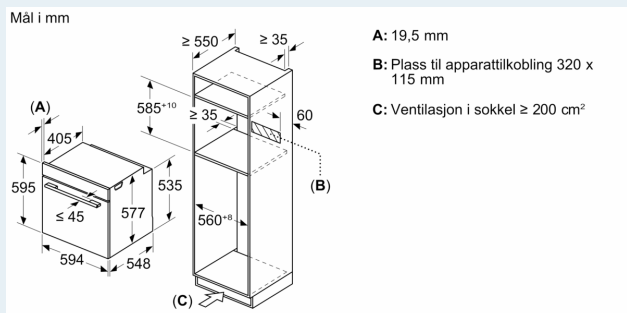

Tekniske info

- Lengde kabel: 120 cm
- Spenning: 220 - 240 V
- Total tilkoblingsverdi elektr.: 3.6 kW

Dimensjoner

- Mål (HxBxD): 595 mm x 594 mm x 548 mm
- Nisjemål (hxwxd): 585 mm - 595 mm x 560 mm-568 mm x 550 mm
- Vennligst se innbyggingsmål i strektegningene.

iQ700, Innbyggingsovn med mikrobølgefunksjon, 60 x 60 cm, Sort HM976GMB1S

Måltegninger

Installasjon av to apparater oppå hverandre Luftutskiftning

A: Luftinntak $\geq 200 \text{ cm}^2$

Mål i mm

Dersom apparatet monteres under en platetopp, må benkeplatetykkelsen (ev. inkl. underkonstruksjon) være som følger.