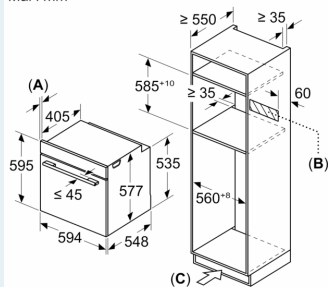

Tekniske info

- Lengde kabel: 120 cm
- Spenning: 220 - 240 V
- Total tilkoblingsverdi elektr.: 3.6 kW

Dimensjoner

- Mål (HxBxD): 595 mm x 594 mm x 548 mm
- Nisjemål (hxwxd): 585 mm - 595 mm x 560 mm-568 mm x 550 mm
- Vennligst se innbyggingsmål i strektegningene.

iQ700, Innbyggingsovn med mikrobølgefunksjon, 60 x 60 cm, Sort HM976GMB1

Mål i mm

- A: 19,5 mm
- B: Plass til apparattilkobling 320 x 115 mm
- C: Ventilasjon i sokkel $\geq 200 \text{ cm}^2$

Installasjon av to apparater oppå hverandre
Luftutskiftning