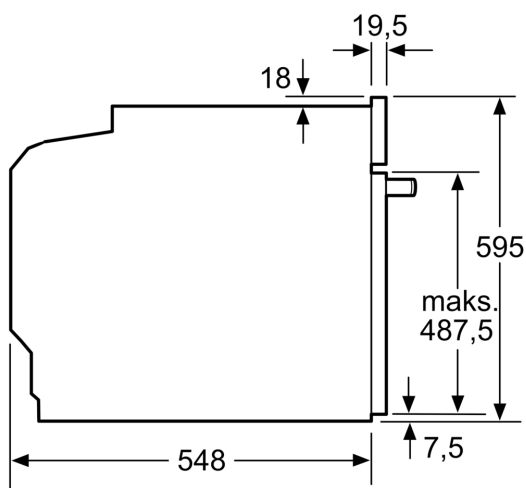

Tekniske info

- Lengde kabel: 120 cm
- Spenning: 220 - 240 V
- Total tilkoblingsverdi elektr.: 3.6 kW

Dimensjoner

- Mål (HxBxD): 595 mm x 594 mm x 548 mm
- Nisjemål (hxwxd): 585 mm - 595 mm x 560 mm-568 mm x 550 mm
- Vennligst se innbyggingsmål i strektegningene.

iQ700, Innbyggingsovn med mikrobølgefunksjon, 60 x 60 cm, Sort HM976GMB1

Mål i mm

- A: 19,5 mm
- B: Plass til apparattilkobling 320 x 115 mm
- C: Ventilasjon i sokkel $\geq 200 \text{ cm}^2$

Installasjon av to apparater oppå hverandre
Luftutskiftning

A: Luftinntak $\geq 200 \text{ cm}^2$

Mål i mm

Dersom apparatet monteres under en platetopp, må benkeplatetykkelsen (ev. inkl. underkonstruksjon) være som følger.

| Platetoptype | min. benkeplatetykkelse | |
|---------------------------------|-------------------------|-------|
| | tradisjonell | plano |
| Induksjonsplatetopp | 37 mm | 38 mm |
| Heldekkende induksjonsplatetopp | 47 mm | 48 mm |
| Gassbluss | 30 mm | 38 mm |
| Elektrisk platetopp | 27 mm | 30 mm |