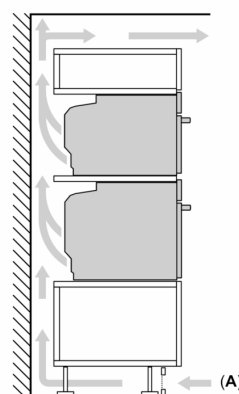

Tekniske info

- Lengde kabel: 120 cm
- Spenning: 220 - 240 V
- Total tilkoblingsverdi elektr.: 3.6 kW

Dimensjoner

- Mål (HxBxD): 595 mm x 594 mm x 548 mm
- Nisjemål (hxwxd): 585 mm - 595 mm x 560 mm-568 mm x 550 mm
- Vennligst se innbyggingsmål i strektegningene.

iQ700, Innbyggingsovn med mikrobølgefunksjon, 60 x 60 cm, Sort HM976GMB1

Mål i mm

- A: 19,5 mm
- B: Plass til apparattilkobling 320 x 115 mm
- C: Ventilasjon i sokkel $\geq 200 \text{ cm}^2$

Installasjon av to apparater oppå hverandre
Luftutskiftning