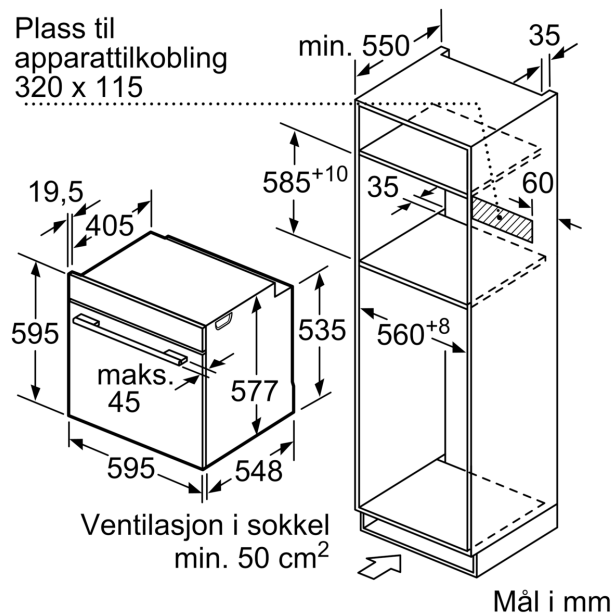

**iQ700, Innbyggingsovn med  
mikrobølgefunksjon, 60 x 60 cm,  
Sort  
HM876GDB6S**

Måltegninger

Mål i mm

Dersom apparatet monteres under en platetopp, må benkeplate-tykkelsen (ev. inkl. underkonstruksjon) være som følger.

Platetoptype	min. benkeplatetykkelse	
	tradisjonell	plano
Induksjonsplatetopp	37 mm	38 mm
Heldekkende induksjonsplatetopp	47 mm	48 mm
Gassbluss	30 mm	38 mm
Elektrisk platetopp	27 mm	30 mm

Mål i mm

Mål i mm