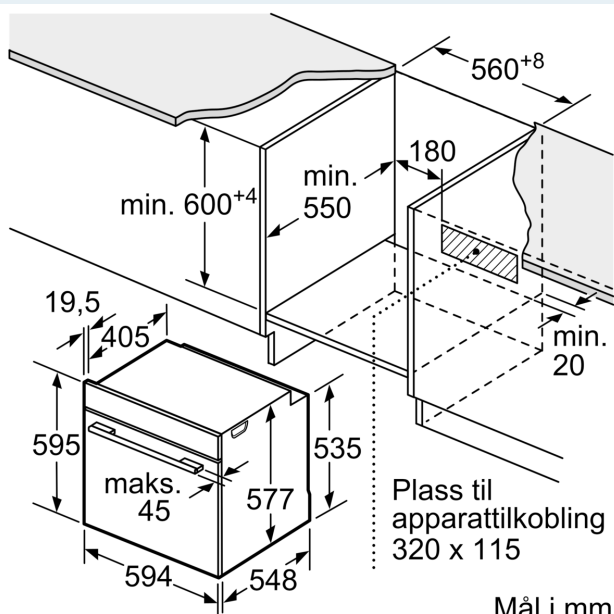

**iQ700, Innbyggingsovn med  
mikrobølgefunksjon, 60 x 60 cm,  
Sort  
HM876GDB6S**

Måltegninger

Mål i mm

Dersom apparatet monteres under en platetopp, må benkeplate-tykkelsen (ev. inkl. underkonstruksjon) være som følger.

Platetoptype	min. benkeplatetykkelse	
	tradisjonell	plano
Induksjonsplatetopp	37 mm	38 mm
Heldekkende induksjonsplatetopp	47 mm	48 mm
Gassbluss	30 mm	38 mm
Elektrisk platetopp	27 mm	30 mm

Mål i mm

Mål i mm