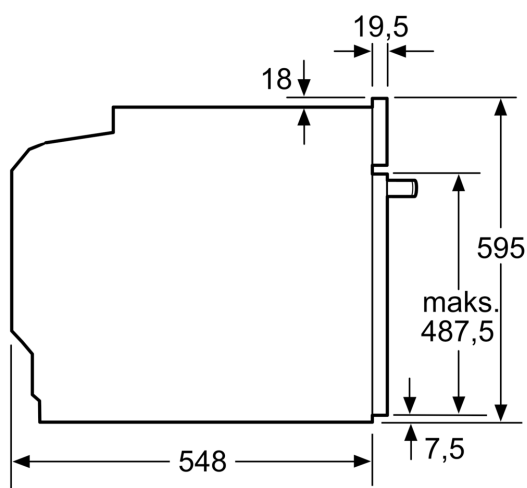

**iQ700, Innbyggingsovn med  
mikrobølgefunksjon, 60 x 60 cm,  
Sort  
HM876GDB6S**

Måltegninger

Mål i mm

Dersom apparatet monteres under en platetopp, må benkeplate-tykkelsen (ev. inkl. underkonstruksjon) være som følger.