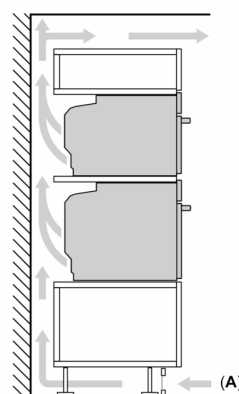

Tekniske info

- Lengde kabel: 120 cm

- Spenning: 220 - 240 V

- Total tilkoblingsverdi elektr.: 3.6 kW

Dimensjoner

- Mål (HxBxD): 595 mm x 594 mm x 548 mm
- Nisjemål (hxwxh): 585 mm - 595 mm x 560 mm-568 mm x 550 mm
- Vennligst se innbyggingsmål i strektegningene.

iQ700, Innbyggingsovn med mikrobølgefunksjon, 60 x 60 cm, Sort HM776GKB1

Måltegninger

Installasjon av to apparater oppå hverandre Luftutskiftning

A: Luftinntak $\geq 200 \text{ cm}^2$

Mål i mm

Dersom apparatet monteres under en platetopp, må benkeplatetykkelsen (ev. inkl. underkonstruksjon) være som følger.

Platetoptype	min. benkeplatetykkelse	
	tradisjonell	plano
Induksjonsplatetopp	37 mm	38 mm
Heldekkende induksjonsplatetopp	47 mm	48 mm
Gassbluss	30 mm	38 mm
Elektrisk platetopp	27 mm	30 mm

Måltegninger