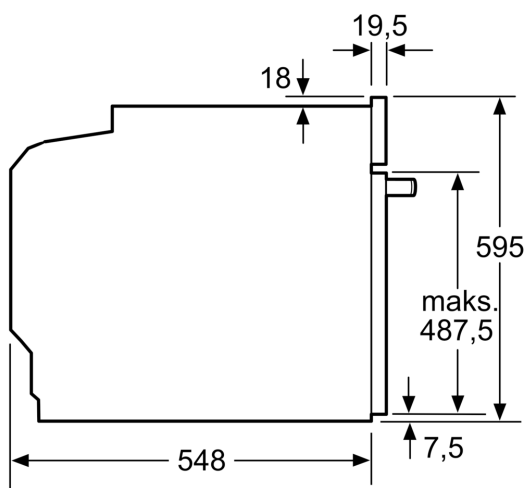

Beskrivelse

Teknisk data

Type mikrobølgeovn: Kombinasjon av mikro og ovn
 Kontrolltype: Elektronisk
 Mål: 595 x 594 x 548 mm
 Innvendige mål: 357.0 x 480 x 392.0 mm
 Lengden på strømledningen: 120.0 cm
 Vekt: 43.8 kg
 Bruttovekt: 47.0 kg
 EAN-kode: 4242003902240
 Maks. mikrobølgeeffektnivå: 800 W
 Tilkoblingsgrad: 3600 W
 Sikring: 16 A
 Spenning: 220-240 V
 Frekvens: 50; 60 Hz
 Støpseltype: Schuko-/Gardy støpsel med jord
 Inkluderte tilbehør: 1 x Bakebrett, emalje, 1 x Kombirist, 1 x Langpanne

Tekniske info

- Lengde kabel: 120 cm

- Spenning: 220 - 240 V

- Total tilkoblingsverdi elektr.: 3.6 kW

Dimensjoner

- Mål (HxBxD): 595 mm x 594 mm x 548 mm
- Nisjemål (hxwxh): 585 mm - 595 mm x 560 mm-568 mm x 550 mm
- Vennligst se innbyggingsmål i strektegningene.

iQ700, Innbyggingsovn med mikrobølgefunksjon, 60 x 60 cm, Sort HM776GKB1

Måltegninger

Installasjon av to apparater oppå hverandre Luftutskiftning

A: Luftinntak $\geq 200 \text{ cm}^2$

Mål i mm

Dersom apparatet monteres under en platetopp, må benkeplatetykkelsen (ev. inkl. underkonstruksjon) være som følger.

Platetoptype	min. benkeplatetykkelse	
	tradisjonell	plano
Induksjonsplatetopp	37 mm	38 mm
Heldekkende induksjonsplatetopp	47 mm	48 mm
Gassbluss	30 mm	38 mm
Elektrisk platetopp	27 mm	30 mm

Måltegninger