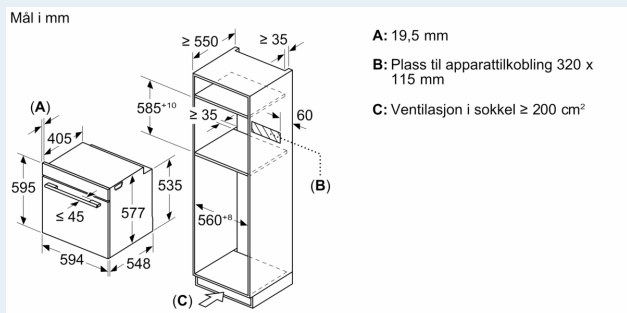

Tekniske info

- Lengde kabel: 120 cm

- Spenning: 220 - 240 V

- Total tilkoblingsverdi elektr.: 3.6 kW

Dimensjoner

- Mål (HxBxD): 595 mm x 594 mm x 548 mm
- Nisjemål (hxwxh): 585 mm - 595 mm x 560 mm-568 mm x 550 mm
- Vennligst se innbyggingsmål i strektegningene.

iQ700, Innbyggingsovn med mikrobølgefunksjon, 60 x 60 cm, Sort HM776GKB1

Måltegninger

Installasjon av to apparater oppå hverandre Luftutskiftning

A: Luftinntak $\geq 200 \text{ cm}^2$

Mål i mm

Dersom apparatet monteres under en platetopp, må benkeplatetykkelsen (ev. inkl. underkonstruksjon) være som følger.