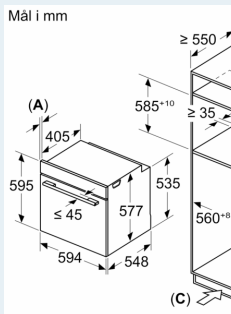

Tekniske info

- Lengde kabel: 120 cm
- Spenning: 220 - 240 V
- Total tilkoblingsverdi elektr.: 3.6 kW

Dimensjoner

- Mål (HxBxD): 595 mm x 594 mm x 548 mm
- Nisjemål (hxwxd): 585 mm - 595 mm x 560 mm-568 mm x 550 mm
- Vennligst se innbyggingsmål i strektegningene.

**iQ700, Innbyggingsovn med
mikrobølgefunksjon, 60 x 60 cm,
Sort
HM776G1B1B**

Måltegninger

Installasjon
hverandre
Luftutskift

A: Luftinnta

Dersom apparatet
en platetopp, må
tykkelsen (ev. inkl.
være som følger