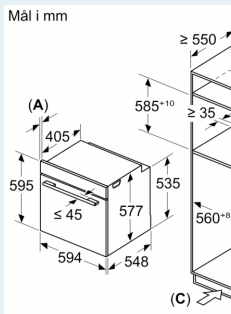

Tekniske info

- Lengde kabel: 120 cm
- Spennning: 220 - 240 V
- Total tilkoblingsverdi elektr.: 3.6 kW

Dimensjoner

- Mål (HxBxD): 595 mm x 594 mm x 548 mm
- Nisjemål (hxwxd): 585 mm - 595 mm x 560 mm-568 mm x 550 mm
- Vennligst se innbyggingsmål i strektegningene.

**iQ700, Innbyggingsovn med
mikrobølgefunksjon, 60 x 60 cm,
Sort
HM736G1B1**

Måltegninger

Installasjon
hverandre
Luftutskift

Dersom apparatet
en platetopp, må
tykkelsen (ev. inn-
være som følger

Platetopptype