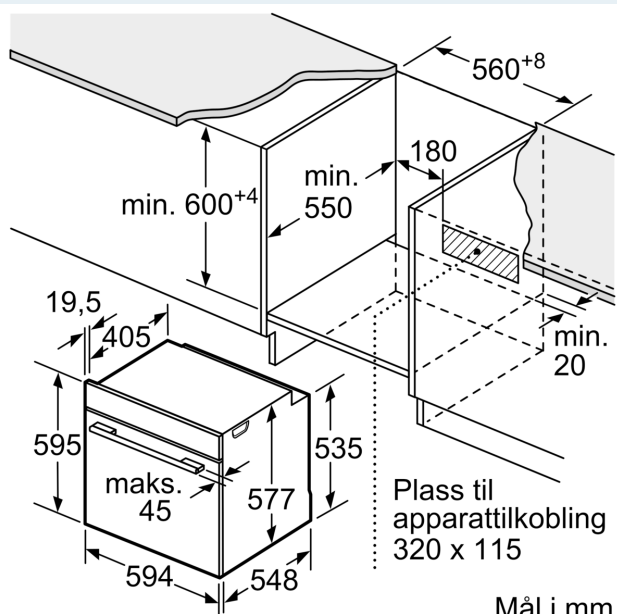

**iQ700, Innbyggingsovn med
mikrobølgefunksjon, 60 x 60 cm,
Rustrfritt stål
HM676G0S6S**

Måltegninger

Mål i mm

Dersom apparatet monteres under en platetopp, må benkeplate-tykkelsen (ev. inkl. underkonstruksjon) være som følger.

Platetoptype	min. benkeplatetykkelse	
	tradisjonell	plano
Induksjonsplatetopp	37 mm	38 mm
Heldekkende induksjonsplatetopp	47 mm	48 mm
Gassbluss	30 mm	38 mm
Elektrisk platetopp	27 mm	30 mm

Mål i mm

Mål i mm