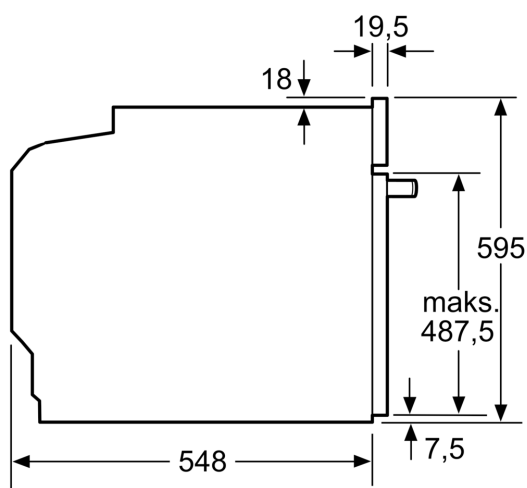

Beskrivelse

Teknisk data

Type mikrobølgeovn: Kombinasjon av mikro og ovn
 Kontrolltype: Elektronisk
 Mål: 595 x 594 x 548 mm
 Innvendige mål: 357.0 x 480 x 392.0 mm
 Lengden på strømledningen: 120.0 cm
 Vekt: 46.0 kg
 Bruttovekt: 49.2 kg
 EAN-kode: 4242003770276
 Maks. mikrobølgeeffektnivå: 800 W
 Tilkoblingsgrad: 3600 W
 Sikring: 16 A
 Spenning: 220-240 V
 Frekvens: 50; 60 Hz
 Støpseltype: Schuko-/Gardy støpsel med jord
 Inkluderte tilbehør: 1 x Bakebrett, emalje, 1 x Kombirist, 1 x Langpanne

**iQ700, Innbyggingsovn med
mikrobølgefunksjon, 60 x 60 cm,
Rustrfritt stål
HM676G0S6S**

Måltegninger

Mål i mm

Dersom apparatet monteres under en platetopp, må benkeplate-tykkelsen (ev. inkl. underkonstruksjon) være som følger.

Platetoptype	min. benkeplatetykkelse	
	tradisjonell	plano
Induksjonsplatetopp	37 mm	38 mm
Heldekkende induksjonsplatetopp	47 mm	48 mm
Gassbluss	30 mm	38 mm
Elektrisk platetopp	27 mm	30 mm

Mål i mm

Mål i mm