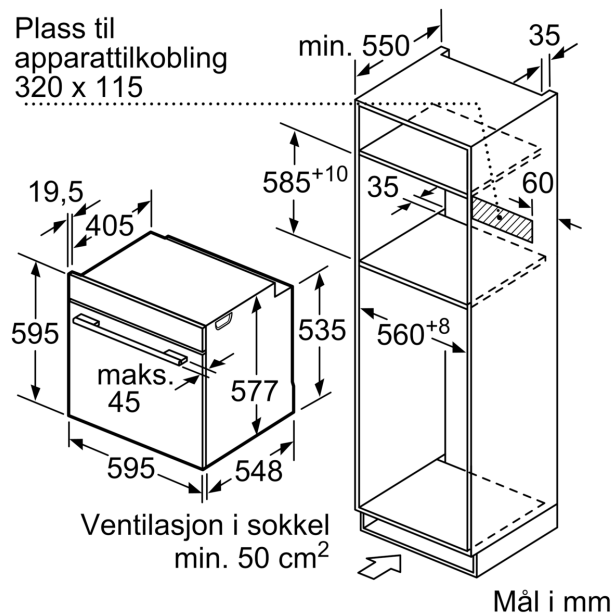

Beskrivelse

Teknisk data

Type mikrobølgeovn: Kombinasjon av mikro og ovn
 Kontrolltype: Elektronisk
 Mål: 595 x 594 x 548 mm
 Innvendige mål: 357.0 x 480 x 392.0 mm
 Lengden på strømledningen: 120.0 cm
 Vekt: 46.0 kg
 Bruttovekt: 49.2 kg
 EAN-kode: 4242003770276
 Maks. mikrobølgeeffektnivå: 800 W
 Tilkoblingsgrad: 3600 W
 Sikring: 16 A
 Spenning: 220-240 V
 Frekvens: 50; 60 Hz
 Støpseltype: Schuko-/Gardy støpsel med jord
 Inkluderte tilbehør: 1 x Bakebrett, emalje, 1 x Kombirist, 1 x Langpanne

**iQ700, Innbyggingsovn med
mikrobølgefunksjon, 60 x 60 cm,
Rustrfritt stål
HM676G0S6S**

Måltegninger

Mål i mm

Dersom apparatet monteres under en platetopp, må benkeplate-tykkelsen (ev. inkl. underkonstruksjon) være som følger.

Platetoptype	min. benkeplatetykkelse	
	tradisjonell	plano
Induksjonsplatetopp	37 mm	38 mm
Heldekkende induksjonsplatetopp	47 mm	48 mm
Gassbluss	30 mm	38 mm
Elektrisk platetopp	27 mm	30 mm

Mål i mm

Mål i mm