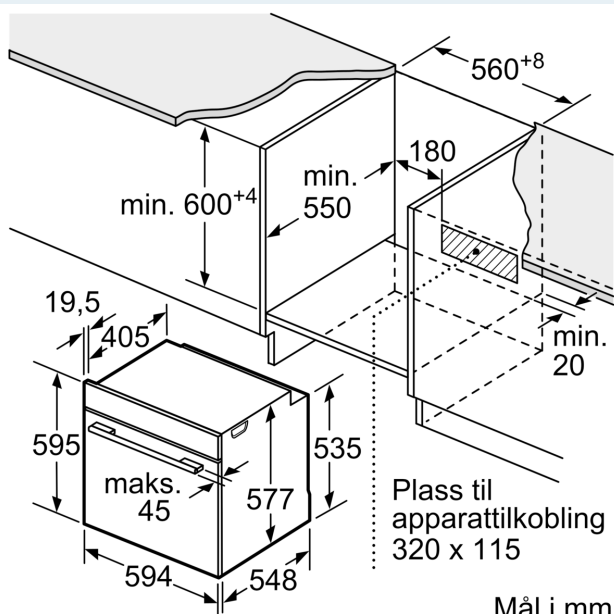

**iQ700, Innbyggingsovn med
mikrobølgefunksjon, 60 x 60 cm,
Rustrfritt stål
HM655GNS1S**

Måltegninger

Mål i mm

Dersom apparatet monteres under en platetopp, må benkeplate-tykkelsen (ev. inkl. underkonstruksjon) være som følger.

Platetoptype	min. benkeplatetykkelse	
	tradisjonell	plano
Induksjonsplatetopp	37 mm	38 mm
Heldekkende induksjonsplatetopp	47 mm	48 mm
Gassbluss	30 mm	38 mm
Elektrisk platetopp	27 mm	30 mm

Mål i mm

Mål i mm