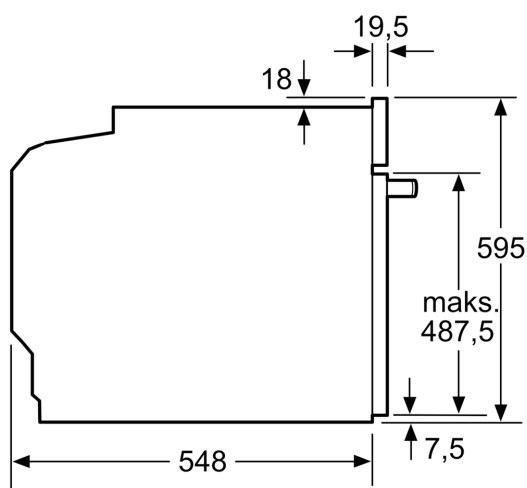

Beskrivelse

Teknisk data

Type mikrobølgeovn: Kombinasjon av mikro og ovn
 Kontrolltype: Elektronisk
 Mål: 595 x 594 x 548 mm
 Innvendige mål: 357.0 x 480 x 392.0 mm
 Lengden på strømledningen: 120.0 cm
 Vekt: 44.3 kg
 Bruttovekt: 46.8 kg
 EAN-kode: 4242003693575
 Maks. mikrobølgeeffektnivå: 800 W
 Tilkoblingsgrad: 3600 W
 Sikring: 16 A
 Spenning: 220-240 V
 Frekvens: 50; 60 Hz
 Støpseltype: Schuko-/Gardy støpsel med jord
 Inkluderte tilbehør: 1 x Bakebrett, emalje, 1 x Kombirist, 1 x Pizzaform, 1 x Langpanne

**iQ700, Innbyggingsovn med
mikrobølgefunksjon, 60 x 60 cm,
Rustrfritt stål
HM655GNS1S**

Måltegninger

Mål i mm

Dersom apparatet monteres under en platetopp, må benkeplate-tykkelsen (ev. inkl. underkonstruksjon) være som følger.

Platetoptype	min. benkeplatetykkelse	
	tradisjonell	plano
Induksjonsplatetopp	37 mm	38 mm
Heldekkende induksjonsplatetopp	47 mm	48 mm
Gassbluss	30 mm	38 mm
Elektrisk platetopp	27 mm	30 mm

Mål i mm

Mål i mm