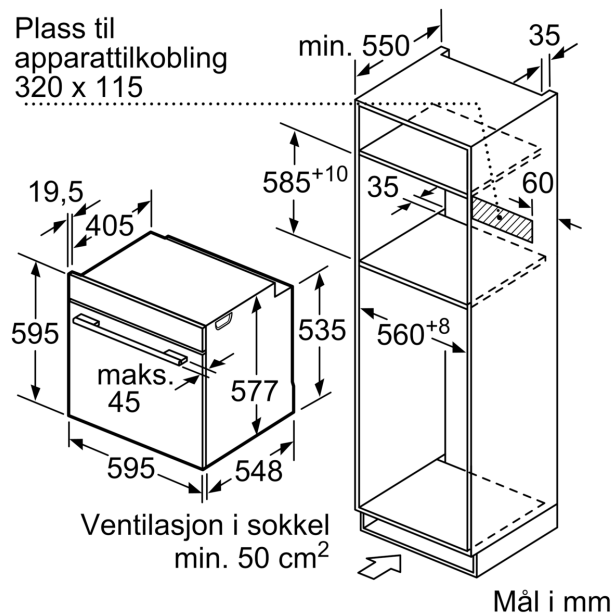

Beskrivelse

Teknisk data

Type mikrobølgeovn: Kombinasjon av mikro og ovn
 Kontrolltype: Elektronisk
 Mål: 595 x 594 x 548 mm
 Innvendige mål: 357.0 x 480 x 392.0 mm
 Lengden på strømledningen: 120.0 cm
 Vekt: 44.3 kg
 Bruttovekt: 46.8 kg
 EAN-kode: 4242003693575
 Maks. mikrobølgeeffektnivå: 800 W
 Tilkoblingsgrad: 3600 W
 Sikring: 16 A
 Spenning: 220-240 V
 Frekvens: 50; 60 Hz
 Støpseltype: Schuko-/Gardy støpsel med jord
 Inkluderte tilbehør: 1 x Bakebrett, emalje, 1 x Kombirist, 1 x Pizzaform, 1 x Langpanne

**iQ700, Innbyggingsovn med
mikrobølgefunksjon, 60 x 60 cm,
Rustrfritt stål
HM655GNS1S**

Måltegninger

Mål i mm

Dersom apparatet monteres under en platetopp, må benkeplate-tykkelsen (ev. inkl. underkonstruksjon) være som følger.

Platetoptype	min. benkeplatetykkelse	
	tradisjonell	plano
Induksjonsplatetopp	37 mm	38 mm
Heldekkende induksjonsplatetopp	47 mm	48 mm
Gassbluss	30 mm	38 mm
Elektrisk platetopp	27 mm	30 mm

Mål i mm

Mål i mm