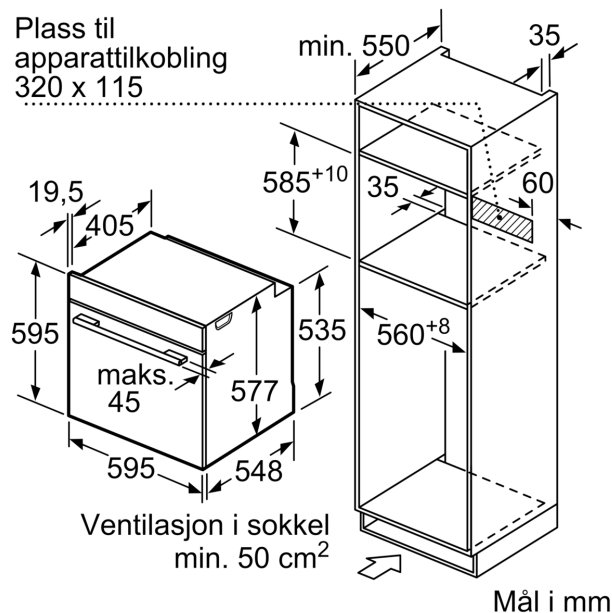

Beskrivelse

Teknisk data

Type mikrobølgeovn: Kombinasjon av mikro og ovn
 Kontrolltype: Elektronisk
 Mål: 595 x 594 x 548 mm
 Innvendige mål: 357.0 x 480 x 392.0 mm
 Lengden på strømledningen: 120.0 cm
 Vekt: 40.4 kg
 Bruttovekt: 42.8 kg
 EAN-kode: 4242003707944
 Maks. mikrobølgeeffektnivå: 800 W
 Tilkoblingsgrad: 3600 W
 Sikring: 16 A
 Spenning: 220-240 V
 Frekvens: 50; 60 Hz
 Støpseltype: Schuko-/Gardy støpsel med jord
 Inkluderte tilbehør: 1 x Kombirist, 1 x Langpanne

**iQ700, Innbyggingsovn med
mikrobølgefunksjon, 60 x 60 cm,
Rustrfritt stål
HM633GBS1S**

Måltegninger

Mål i mm

Dersom apparatet monteres under en platetopp, må benkeplate-tykkelsen (ev. inkl. underkonstruksjon) være som følger.

Platetoptype	min. benkeplatetykkelse	
	tradisjonell	plano
Induksjonsplatetopp	37 mm	38 mm
Heldekkende induksjonsplatetopp	47 mm	48 mm
Gassbluss	30 mm	38 mm
Elektrisk platetopp	27 mm	30 mm

Mål i mm

Mål i mm