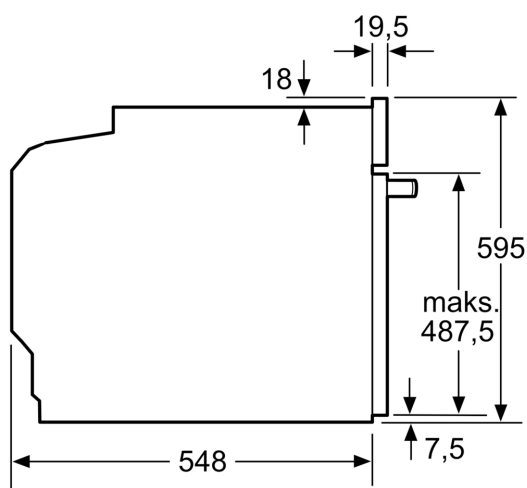

Beskrivelse

Teknisk data

Type mikrobølgeovn: Kombinasjon av mikro og ovn
 Kontrolltype: Elektronisk
 Mål: 595 x 594 x 548 mm
 Innvendige mål: 357.0 x 480 x 392.0 mm
 Lengden på strømledningen: 120.0 cm
 Vekt: 40.4 kg
 Bruttovekt: 42.8 kg
 EAN-kode: 4242003707944
 Maks. mikrobølgeeffektnivå: 800 W
 Tilkoblingsgrad: 3600 W
 Sikring: 16 A
 Spenning: 220-240 V
 Frekvens: 50; 60 Hz
 Støpseltype: Schuko-/Gardy støpsel med jord
 Inkluderte tilbehør: 1 x Kombirist, 1 x Langpanne

**iQ700, Innbyggingsovn med
mikrobølgefunksjon, 60 x 60 cm,
Rustrfritt stål
HM633GBS1S**

Måltegninger

Mål i mm

Dersom apparatet monteres under en platetopp, må benkeplate-tykkelsen (ev. inkl. underkonstruksjon) være som følger.

Platetoptype	min. benkeplatetykkelse	
	tradisjonell	plano
Induksjonsplatetopp	37 mm	38 mm
Heldekkende induksjonsplatetopp	47 mm	48 mm
Gassbluss	30 mm	38 mm
Elektrisk platetopp	27 mm	30 mm

Mål i mm

Mål i mm