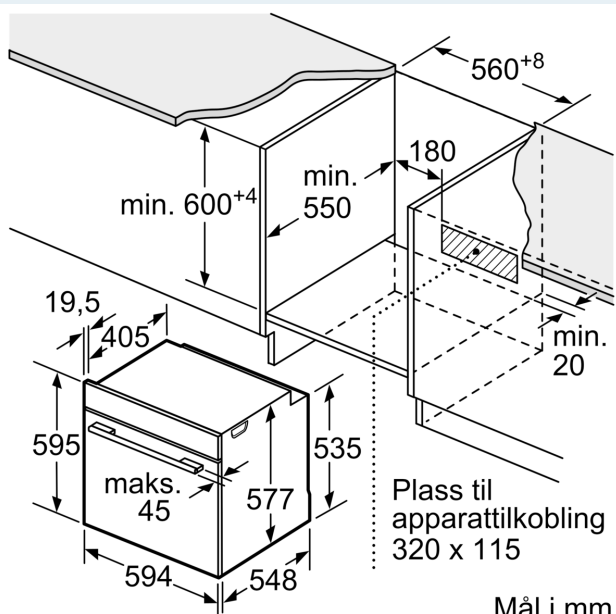

**iQ700, Innbyggingsovn med
mikrobølgefunksjon, 60 x 60 cm,
Rustrfritt stål
HM633GBS1S**

Måltegninger

Mål i mm

Dersom apparatet monteres under en platetopp, må benkeplate-tykkelsen (ev. inkl. underkonstruksjon) være som følger.

Platetoptype	min. benkeplatetykkelse	
	tradisjonell	plano
Induksjonsplatetopp	37 mm	38 mm
Heldekkende induksjonsplatetopp	47 mm	48 mm
Gassbluss	30 mm	38 mm
Elektrisk platetopp	27 mm	30 mm

Mål i mm

Mål i mm