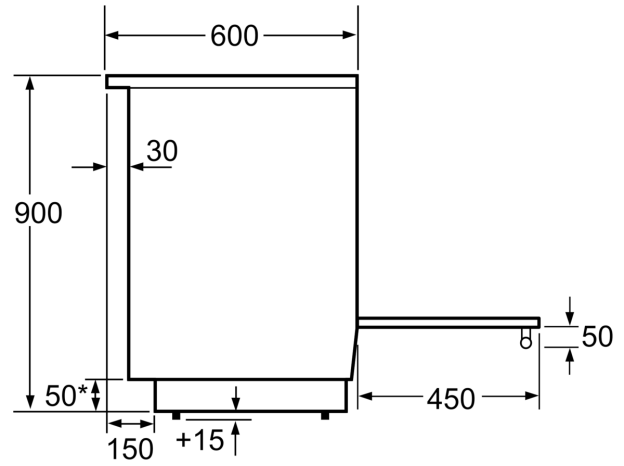

* Sokkelen kan tas av

Mål i mm