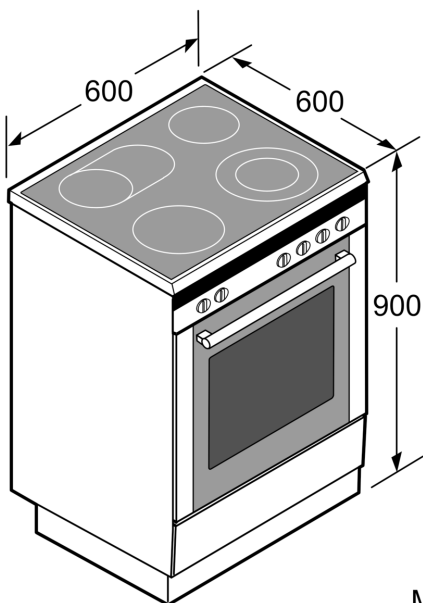

Mål i mm

Mål i mm