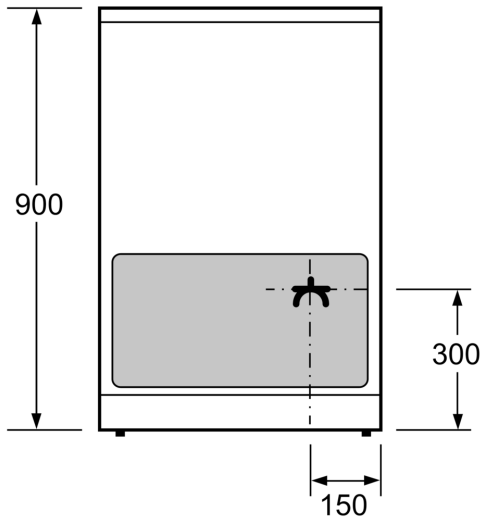

**Serie 6, Komfyr med induksjonstopp,
Hvit
HLT79Y320U**