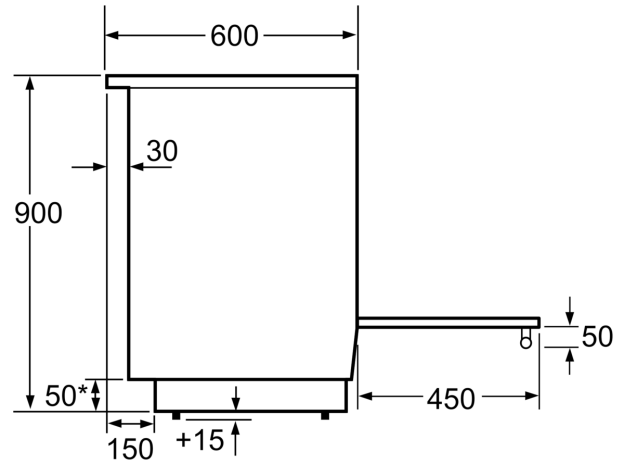

Teknisk data

Konstruksjonstype: Frittstående
 Mål (HxBxD):900-915 x 600 x 600 mm
 Lengden på strømledningen: 146.0 cm
 Nettovekt:62.1 kg
 Bruttovekt: 66.9 kg
 EAN-kode:4242005042715
 Antall ovnsrom - (2010/30/EU): 1
 Brukbart volum (ovnsrom) - NY (2010/30/EU): 66 l
 Energiklasse:A
 Energy consumption per cycle conventional (2010/30/EC):0.98 kWh/cycle
 Energy consumption per cycle forced air convection (2010/30/EC):0.79 kWh/cycle
 Energieffektivitetsindeks (2010/30/EU): 95.2 %
 Tilkoblingsgrad: 7900 W
 Spenning:220-240 V
 Frekvens:50; 60 Hz
 Støpseltype: Ingen plugg (elektrisk tilkobling av elektriker)

Mål i mm

* Sokkelen kan tas av

Mål i mm

Mål i mm