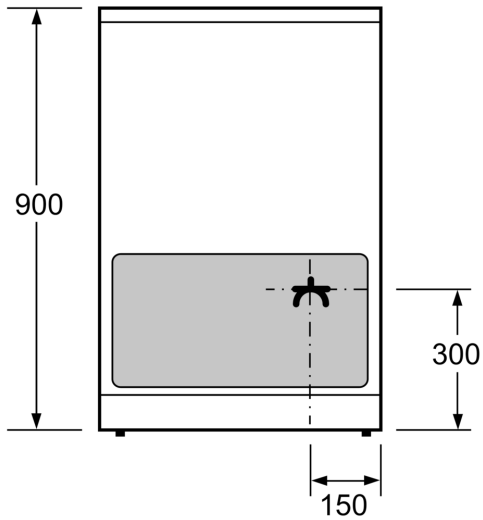

Teknisk data

Konstruksjonstype: Frittstående
 Mål (HxBxD):900-915 x 600 x 600 mm
 Lengden på strømledningen: 146.0 cm
 Nettovekt:62.1 kg
 Bruttovekt: 66.9 kg
 EAN-kode:4242005042715
 Antall ovnsrom - (2010/30/EU): 1
 Brukbart volum (ovnsrom) - NY (2010/30/EU): 66 l
 Energiklasse:A
 Energy consumption per cycle conventional (2010/30/EC):0.98 kWh/cycle
 Energy consumption per cycle forced air convection (2010/30/EC):0.79 kWh/cycle
 Energieffektivitetsindeks (2010/30/EU): 95.2 %
 Tilkoblingsgrad: 7900 W
 Spenning:220-240 V
 Frekvens:50; 60 Hz
 Støpseltype: Ingen plugg (elektrisk tilkobling av elektriker)

Mål i mm

* Sokkelen kan tas av

Mål i mm

Mål i mm