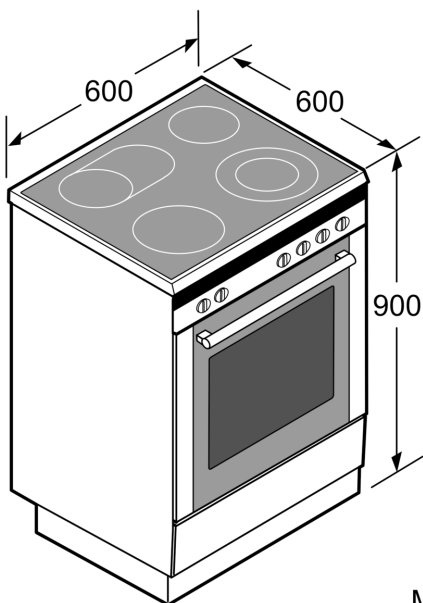

Miljø og Sikkerhet

- 2-trinns restvarmeindikator for hver sone
- Øvrige sikkerhetsfunksjoner: Barnesikring hindrer utilsiktet betjening, mekanisk dørlås
- Høydejusterbare føtter

**Serie 6, Komfyr med induksjonstopp,
Hvit
HLT59E020U**

Mål i mm

* Sokkelen kan tas av

Mål i mm

Mål i mm