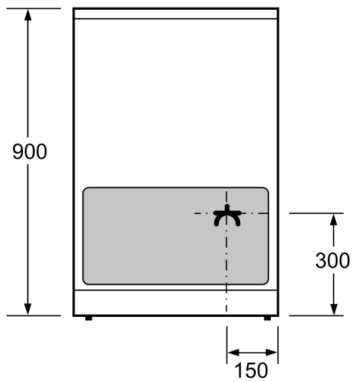

**Serie 6, Komfyr med induksjonstopp,
Rustrfritt stål
HLS79W350U**

Mål i mm