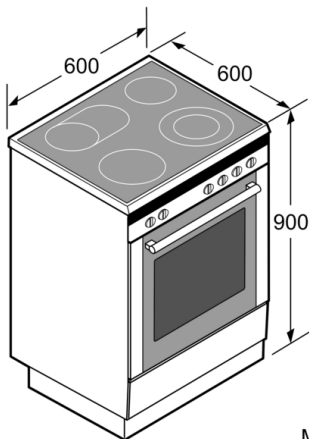

Design

- TopControl-display
- Display som viser energiforbruket
- Innerdør i helglass

Miljø og Sikkerhet

- 2-trinns restvarmeindikator for hver sone
- Barnesikring hindrer utilsiktet betjening
- Øvrige sikkerhetsfunksjoner: elektronisk dørlås, Barnesikring hindrer utilsiktet betjening, sikkerhetsutkobling
- Maksimal fronttemperatur på ovnsdøren 30 °C

**Serie 6, Komfyr med induksjonstopp,
Rustrfritt stål
HLS79W350U**

Mål i mm

* Sokkelen kan tas av

Mål i mm

Mål i mm