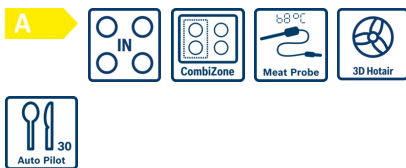

**Serie 6, Komfyr med induksjonstopp,
Rustrfritt stål
HLS79W350U**

Stilig komfyr som byr på en platetopp med induksjon, samt en ovn med steketermometer og AutoPilot - forhåndsinnstilte automatiske programmer hjelper deg å oppnå perfekte resultater hver gang.

- Med en induksjonsplatetopp er matlagingen trygg og rask og rengjøringen enkel, samt at platetoppen er energieffektiv.
- CombiZone kombinerer to kokesoner til en stor sone som passer til alle slags store kokekar.
- Steketermometer måler den optimale kjernetemperaturen av steken og grillmat.
- **3D Hotair:** Jevn varmfordeling for perfekt resultat på opptil tre nivåer på én gang.

Teknisk data

Konstruksjonstype : Frittstående
Farge / materiale, front : Edelstål
Mål (HxBxD) : 900-915 x 600 x 600 mm
Lengden på strømleningen : 150,0 cm
Nettvekt : 66,1 kg
Bruttovekt : 71,0 kg
EAN-kode : 4242005042609
Antall ovnsrom - (2010/30/EU) : 1
Brukbar volum (ovnsrom) - NY (2010/30/EU) : 63 l
Energieffektivitetsklasse - (2010/30/EF) : A
Energy consumption per cycle conventional (2010/30/EC) : 0,93 kWh/cycle
Energy consumption per cycle forced air convection (2010/30/EC) : 0,77 kWh/cycle
Energieffektivitetsindeks (2010/30/EU) : 95,1 %
Tilkoblingseffekt : 7850 W
Sikring : 20 A
Spenning : 220-240 V
Frekvens : 50; 60 Hz
Støpseltype : Ingen plugg (elektrisk tilkobling av elektriker)

Inkludert tilbehør

2 x Bakebrett
emalje
1 x Rist
1 x Universalpanne

Ekstra tilbehør

HEZ317000 : Pizzaform, 35 cm
HEZ327000 : Pizzasten
HEZ333001 : Deksel langpanne HEZ333000, ekstra dyp
HEZ438201 : Teleskopskinner, 2 plan
HEZ438301 : Teleskoputtrekk