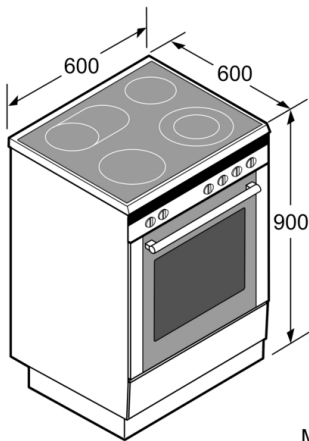

Design

- Betjening via LCD-display (hvit)
- TopControl-display
- Display som viser energiforbruket
- Innerdør i helglass

Miljø og Sikkerhet

- 2-trinns restvarmeindikator for hver sone
- Øvrige sikkerhetsfunksjoner: elektronisk dørlås, Barnesikring hindrer utilsiktet betjening, sikkerhetsutkobling
- Maksimal fronttemperatur på ovnsdøren 30 °C

Serie 6, Komfyr med induksjonstopp, Hvit HLS79W320U

Mål i mm

* Sokkelen kan tas av

Mål i mm

Mål i mm