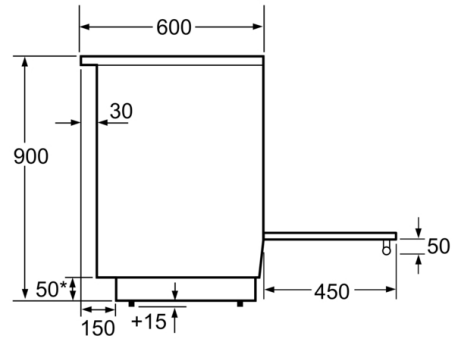

* Sokkelen kan tas av

Mål i mm