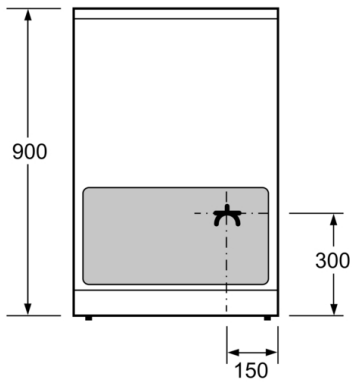

Serie 6, Komfyr med induksjonstopp, Hvit HLS79W320U

Mål i mm