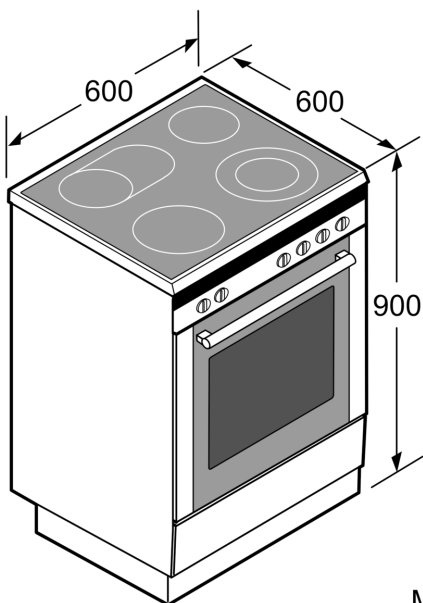

**Serie 4, Komfyr med induksjonstopp,
Rustrfritt stål
HLN39A050U**

Mål i mm

* Sokkelen kan tas av

Mål i mm

Mål i mm