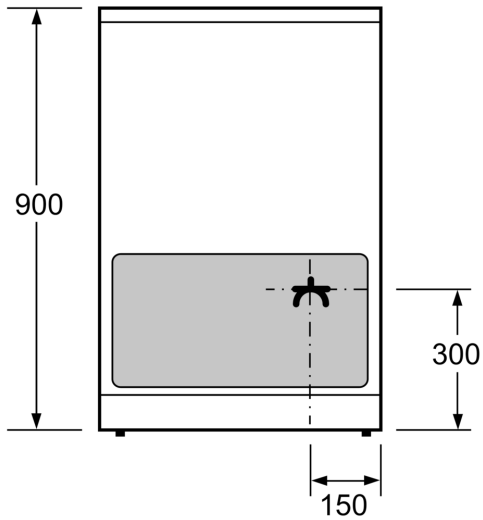

**Serie 4, Komfyr med induksjonstopp,
Rustrfritt stål
HLN39A050U**