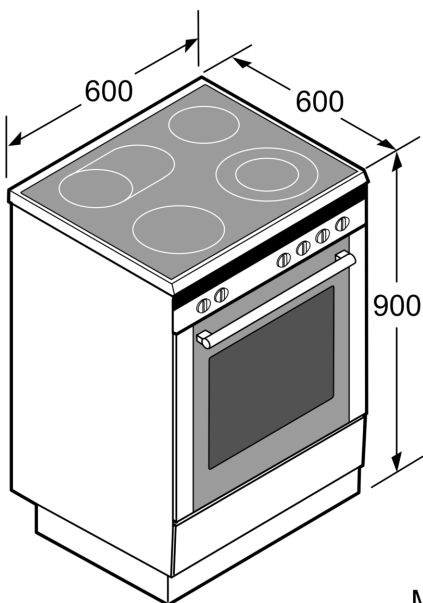

### **Miljø og Sikkerhet**

- 2-trinns restvarmeindikator for hver sone
- Høydejusterbare føtter

**Serie 4, Komfyr med induksjonstopp,  
Hvit  
HLN39A020**

Mål i mm

\* Sokkelen kan tas av

Mål i mm

Mål i mm