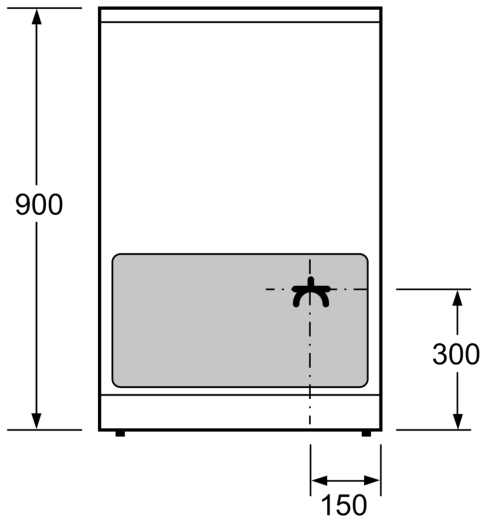

**Serie 4, Komfyr med induksjonstopp,
Hvit
HLN39A020**