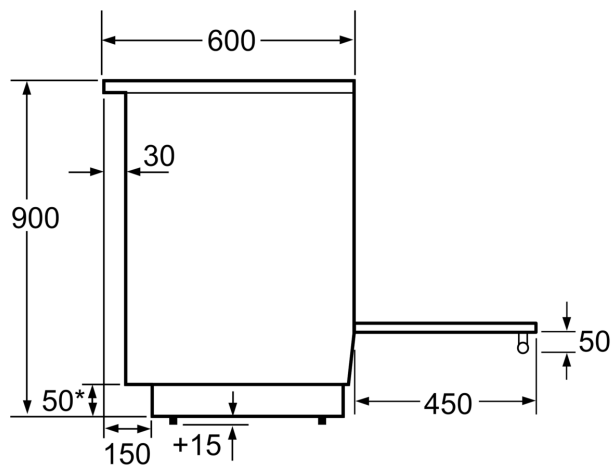

Beskrivelse

Teknisk data

Design: frittstående
 Mål: 900-915 x 600 x 600 mm
 Lengden på strømledningen: 150.0 cm
 Vekt: 64.0 kg
 Bruttovekt: 68.8 kg
 EAN-kode: 4242003807668
 Antall ovnsrom - (2010/30/EU): 1
 Brukbar volum (ovnsrom) - NY (2010/30/EU): 66 l
 Energiklasse: A
 Energy consumption per cycle conventional (2010/30/EC): 0.98 kWh/cycle
 Energy consumption per cycle forced air convection (2010/30/EC): 0.79 kWh/cycle
 Energieffektivitetsindeks (2010/30/EU): 95.2 %
 Tilkoblingsgrad: 7900 W
 Spenning: 220-240 V
 Frekvens: 50; 60 Hz
 Støpseltype: Ingen plugg (elektrisk tilkobling av elektriker)

Miljø og Sikkerhet

- 2-trinns restvarmeindikator for hver kokesone
- Høydejusterbare føtter

iQ500, Komfyr med induksjonstopp, Rustrfritt stål HL9S5E040U

Måltegninger

Mål i mm

* Sokkelen kan tas av

Mål i mm

Mål i mm