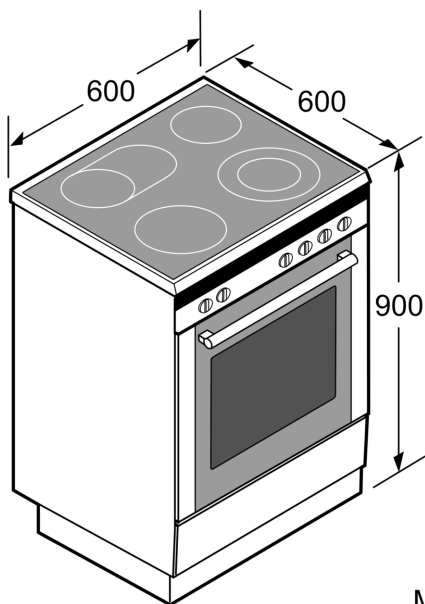

Type stekeovn / stekefunksjon

- 7 ovnsfunksjoner: varmluft, over-/undervarme, varmluftgrill, pizzafunksjon, undervarme, skånsom varmluft, stor variogrill
- Temperature range 50 °C - 275 °C
- Ovnsrom: 66 l
- Steketermometer
- cookControl, 10 - forhåndsinnstilte programmer som støtter tilberedningen av forskjellige retter

Miljø og Sikkerhet

- 2-trinns restvarmeindikator for hver kokesone
- Høydejusterbare føtter

iQ500, Komfyr med induksjonstopp, Rustrfritt stål HL9S5E040U

Måltegninger

Mål i mm

* Sokkelen kan tas av

Mål i mm

Mål i mm