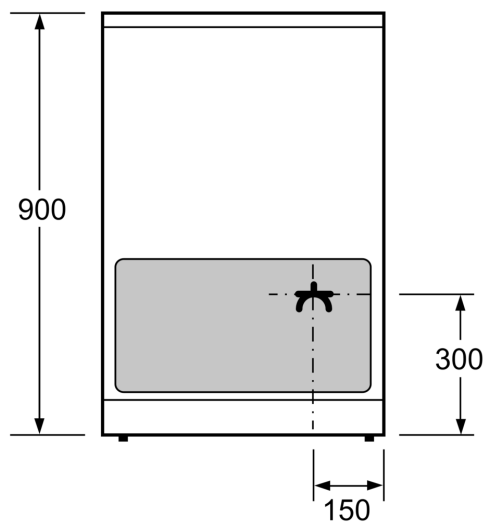

Beskrivelse

Teknisk data

Design: frittstående
 Mål: 900-915 x 600 x 600 mm
 Lengden på strømledningen: 150.0 cm
 Vekt: 64.0 kg
 Bruttovekt: 68.8 kg
 EAN-kode: 4242003807668
 Antall ovnsrom - (2010/30/EU): 1
 Brukbar volum (ovnsrom) - NY (2010/30/EU): 66 l
 Energiklasse: A
 Energy consumption per cycle conventional (2010/30/EC): 0.98 kWh/cycle
 Energy consumption per cycle forced air convection (2010/30/EC): 0.79 kWh/cycle
 Energieffektivitetsindeks (2010/30/EU): 95.2 %
 Tilkoblingsgrad: 7900 W
 Spenning: 220-240 V
 Frekvens: 50; 60 Hz
 Støpseltype: Ingen plugg (elektrisk tilkobling av elektriker)

Miljø og Sikkerhet

- 2-trinns restvarmeindikator for hver kokesone
- Høydejusterbare føtter

iQ500, Komfyr med induksjonstopp, Rustrfritt stål HL9S5E040U

Måltegninger

Mål i mm

* Sokkelen kan tas av

Mål i mm

Mål i mm