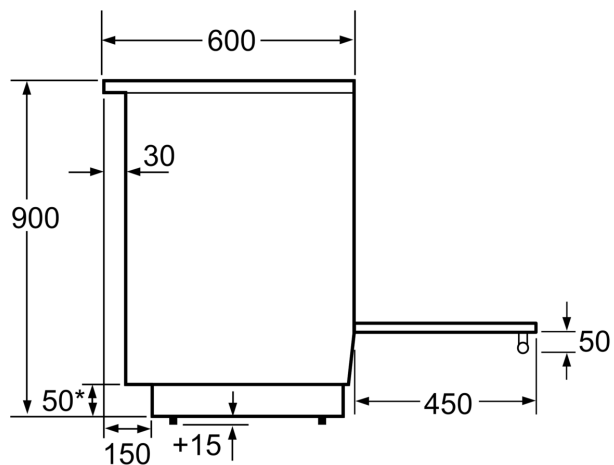

* Sokkelen kan tas av

Mål i mm