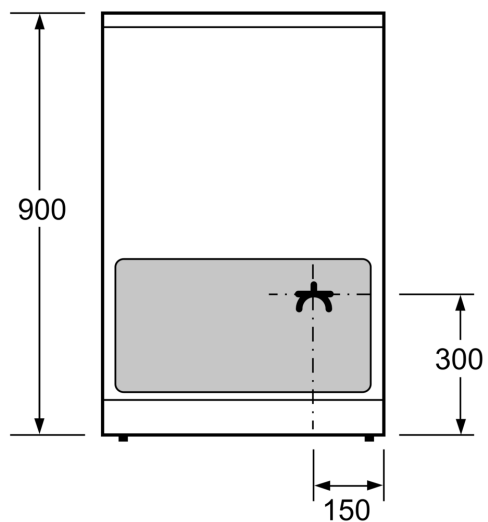

iQ500, Komfyr med induksjonstopp, Hvit HL9S5E020U

Måltegninger