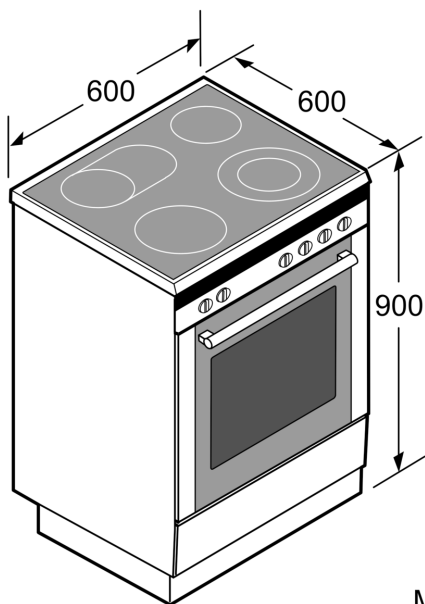

Design

- lightControl: belyst bryter
- Digitalt funksjonsdisplay
- Mekanisk termostat, LCD- display
- Innerdør i helglass

Miljø og Sikkerhet

- 2-trinns restvarmeindikator for hver kokesone
- Høydejusterbare føtter

iQ500, Komfyr med induksjonstopp, Hvit HL9S5E020U

Måltegninger

Mål i mm

* Sokkelen kan tas av

Mål i mm

Mål i mm