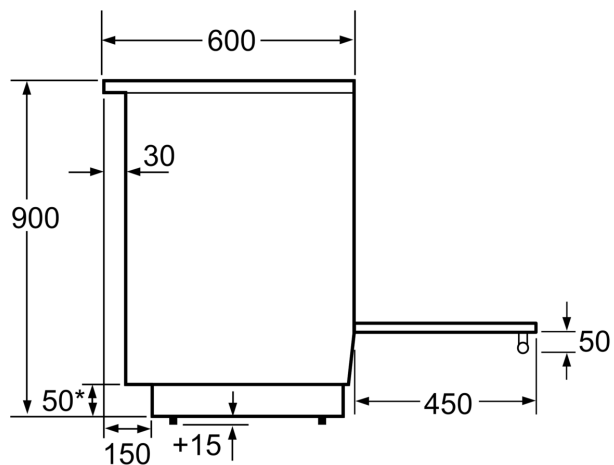

#### Teknisk data

Design: ..... frittstående  
 Mål: ..... 900-915 x 600 x 600 mm  
 Lengden på strømledningen: ..... 150.0 cm  
 Vekt: ..... 67.8 kg  
 Bruttovekt: ..... 72.7 kg  
 EAN-kode: ..... 4242003807736  
 Antall ovnsrom - (2010/30/EU): ..... 1  
 Brukbar volum (ovnsrom) - NY (2010/30/EU): ..... 63 l  
 Energiklasse: ..... A  
 Energy consumption per cycle conventional (2010/30/EC): ..... 0.93 kWh/cycle  
 Energy consumption per cycle forced air convection (2010/30/EC): 0.77 kWh/cycle  
 Energieffektivitetsindeks (2010/30/EU): ..... 95.1 %  
 Tilkoblingsgrad: ..... 7850 W  
 Spenning: ..... 220-240 V  
 Frekvens: ..... 50; 60 Hz  
 Støpseltype: ..... Ingen plugg (elektrisk tilkobling av elektriker)

### Måltegninger

Mål i mm

\* Sokkelen kan tas av

Mål i mm

Mål i mm