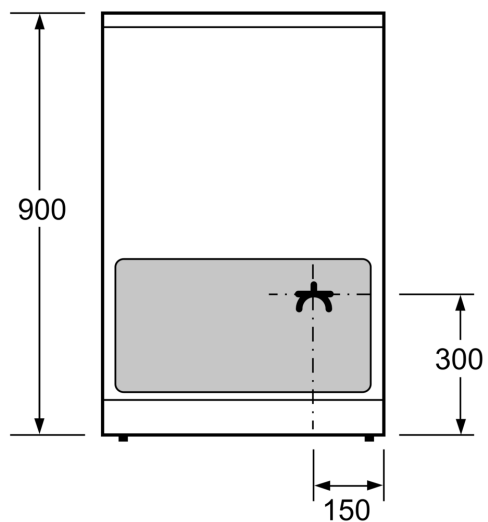

#### Teknisk data

Design: ..... frittstående  
 Mål: ..... 900-915 x 600 x 600 mm  
 Lengden på strømledningen: ..... 150.0 cm  
 Vekt: ..... 67.8 kg  
 Bruttovekt: ..... 72.7 kg  
 EAN-kode: ..... 4242003807736  
 Antall ovnsrom - (2010/30/EU): ..... 1  
 Brukbar volum (ovnsrom) - NY (2010/30/EU): ..... 63 l  
 Energiklasse: ..... A  
 Energy consumption per cycle conventional (2010/30/EC): ..... 0.93 kWh/cycle  
 Energy consumption per cycle forced air convection (2010/30/EC): 0.77 kWh/cycle  
 Energieffektivitetsindeks (2010/30/EU): ..... 95.1 %  
 Tilkoblingsgrad: ..... 7850 W  
 Spenning: ..... 220-240 V  
 Frekvens: ..... 50; 60 Hz  
 Støpseltype: ..... Ingen plugg (elektrisk tilkobling av elektriker)

### Måltegninger

Mål i mm

\* Sokkelen kan tas av

Mål i mm

Mål i mm