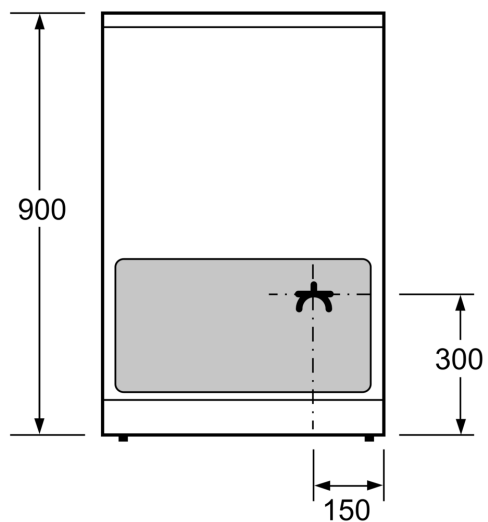

iQ300, Komfyr med induksjonstopp, Hvit HL9R4T020U

Måltegninger