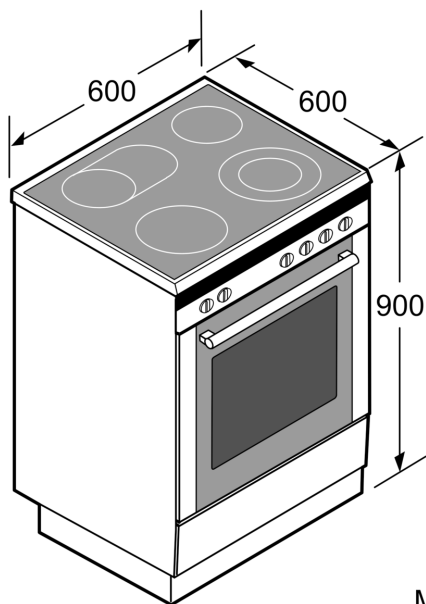

Design

- 4 induksjonssoner
- Digitalt funksjonsdisplay
- forsenkbare brytere, sylindrebrytere
- LED-display (rødt), TFT-display med klartekst og touch control
- Innerdør i helglass

Type platetopp / funksjoner

iQ300, Komfyr med induksjonstopp, Hvit HL9R4T020U

Måltegninger

Mål i mm

* Sokkelen kan tas av

Mål i mm

Mål i mm