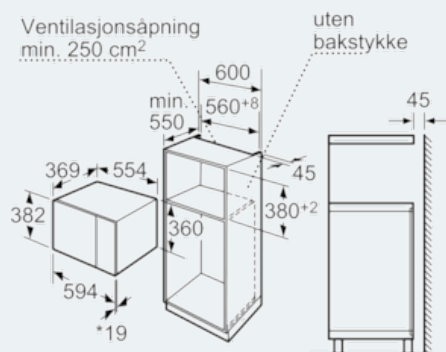

Beskrivelse

Teknisk data

Type mikrobølgeovn : Mikro + Grillfunksjon
Kontrolltype : Elektronisk
Farge / materiale, front : edelstål
Mål i mm (HxBxD) : 382 x 594 x 388
Innvendige mål (mm) : 208.0 x 328.0 x 369.0
Lengden på strømledningen (cm) : 130
Nettovekt (kg) : 18,409
Bruttovekt (kg) : 21,0
EAN-kode : 4242003658598
Maks. mikrobølgeeffekt (W) : 900
Tilkoblingseffekt (W) : 1450
Sikring (A) : 10
Spenning (V) : 220-230
Frekvens (Hz) : 50
Støpseltype : Schuko-/Gardy støpsel med jord

Komfort

- Hukommelsesfunksjon (1 lagringsmulighet)
- Elektronisk ur

Design

- Døren er venstrehengslet
- Egnet for innbygging i et 60 cm bredt høyskap

iQ500
Mikrobølgeovn, venstrehengslet
rustfritt stål rustfritt stål
HF24G564

Måltegninger

Mikrobølgeovn
 Innbygging i hjørne

Mål i mm

* 20 mm ved metallfront

Mål i mm

* 20 mm ved metallfront

Mål i mm