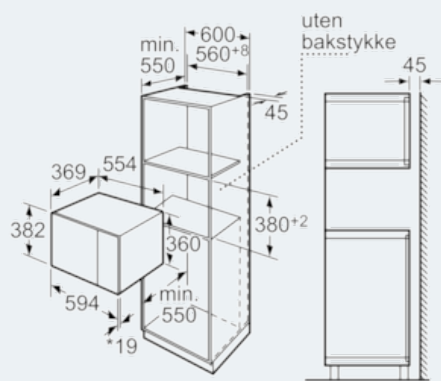

Beskrivelse

Teknisk data

Type mikrobølgeovn : Mikro + Grillfunksjon
Kontrolltype : Elektronisk
Farge / materiale, front : edelstål
Mål i mm (HxBxD) : 382 x 594 x 388
Innvendige mål (mm) : 208.0 x 328.0 x 369.0
Lengden på strømledningen (cm) : 130
Nettovekt (kg) : 18,409
Bruttovekt (kg) : 21,0
EAN-kode : 4242003658598
Maks. mikrobølgeeffekt (W) : 900
Tilkoblingseffekt (W) : 1450
Sikring (A) : 10
Spenning (V) : 220-230
Frekvens (Hz) : 50
Støpseltype : Schuko-/Gardy støpsel med jord

Komfort

- Hukommelsesfunksjon (1 lagringsmulighet)
- Elektronisk ur

Design

- Døren er venstrehengslet
- Egnet for innbygging i et 60 cm bredt høyskap

iQ500
Mikrobølgeovn, venstrehengslet
rustfritt stål rustfritt stål
HF24G564

Måltegninger

Mikrobølgeovn
 Innbygging i hjørne

Mål i mm

* 20 mm ved metallfront

Mål i mm

* 20 mm ved metallfront

Mål i mm