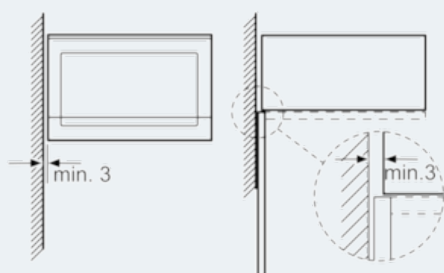

Komfort

- Hukommelsesfunksjon (1 lagringsmulighet)
- Elektronisk ur

Design

- Døren er venstrehengslet
- Egnet for innbygging i et 60 cm bredt høyskap

iQ500
Mikrobølgeovn, venstrehengslet
rustfritt stål rustfritt stål
HF24G564

Måltegninger

Mikrobølgeovn
 Innbygging i hjørne

Mål i mm

* 20 mm ved metallfront

Mål i mm

* 20 mm ved metallfront

Mål i mm