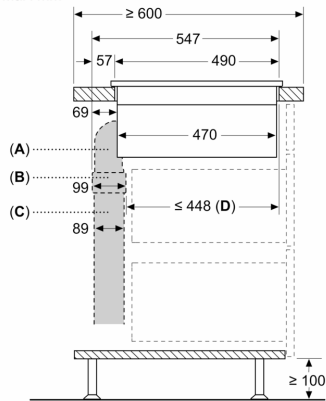

Teknisk data

Emballasjemål (H x B x D):	175 x 400 x 595 mm
Pallmål (cm):	103.5 x 80.0 x 120.0
Antall enheter per pall:	20
Nettvekt:	1.7 kg
Bruttvekt:	2.6 kg
EAN-kode:	4242005329441

4 242005 329441

Eksosutstyr HEZ9VDKE1

Mål i mm

- A:** 90° bend i størrelse S
- B:** Koblingshylser
- C:** Rett rør 500 mm
- D:** Forkortet skuff

Ventilasjonsdeler uthevet i grått utgjør et forhåndsdefinert startsett for kjøkkenbenker med en dybde på ≥ 600 mm