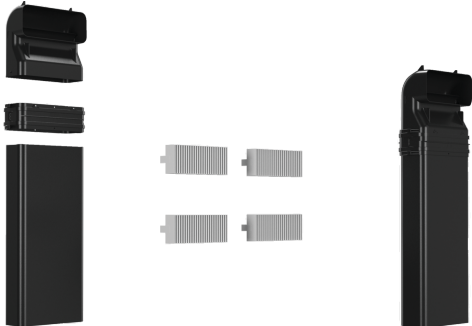

Eksosutstyr HEZ9VDKE1

Startsett til utluftsdrift for benkedybder på 60 cm eller større.

- Startsett til utluftsdrift for platetopper med integrert ventilasjon for kjøkken med benkedybder på 60 cm eller større.
- 4 høyytende, lite støyende akustiske filtre for et betydelig lavere støynivå og en forbedret psykoakustikk.
- Vertikalt 90° "S" buet flatt kanalelement (hann)
- Koblingshylse (hunn) for å kombinere flate hann-kanalelementer
- Rett rørelement (hann, 500 mm)

Teknisk data

Emballasjemål (H x B x D):	175 x 400 x 595 mm
Pallmål (cm):	103.5 x 80.0 x 120.0
Antall enheter per pall:	20
Nettvekt:	1.7 kg
Bruttvekt:	2.6 kg
EAN-kode:	4242005329441

4 242005 329441

Eksosutstyr HEZ9VDKE1

Mål i mm

- A:** 90° bend i størrelse S
- B:** Koblingshylser
- C:** Rett rør 500 mm
- D:** Forkortet skuff

Ventilasjonsdeler uthevet i grått utgjør et forhåndsdefinert startsett for kjøkkenbenker med en dybde på ≥ 600 mm