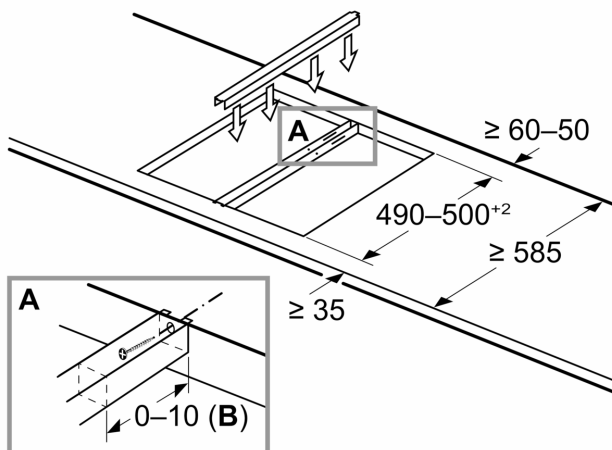

Koblingslist HEZ394301

Teknisk data

Emballasjemål (H x B x D): 65 x 155 x 600 mm
Pallmål (cm): 107.5 x 80.0 x 120.0
Antall enheter per pall: 150
Nettovekt: 0.5 kg
Bruttovekt: 0.7 kg
EAN-kode: 4242002480183

4 242002 480183

Koblingslist HEZ394301

Mål i mm
Monteringssett (HEZ394301) til Domino

B: Avhengig av utskæringsdybden