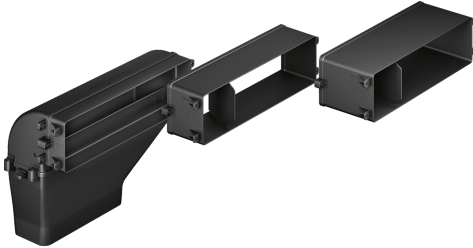

Eksosutstyr HEZ381401

- inkludert:
- **3 monterbar dype adaptere (40mm, 80mm, 120mm) for benkeplate dybde fra 600 mm til 750 mm, 90 ° fordeler, koblingselement for en 220x90mm rett kanal.**

Teknisk data

Emballasjemål (H x B x D): 160 x 590 x 765 mm
Pallmål (cm): 175.0 x 80.0 x 120.0
Antall enheter per pall: 20
Nettvekt: 3.8 kg
Bruttvekt: 3.8 kg
EAN-kode: 4242005088416