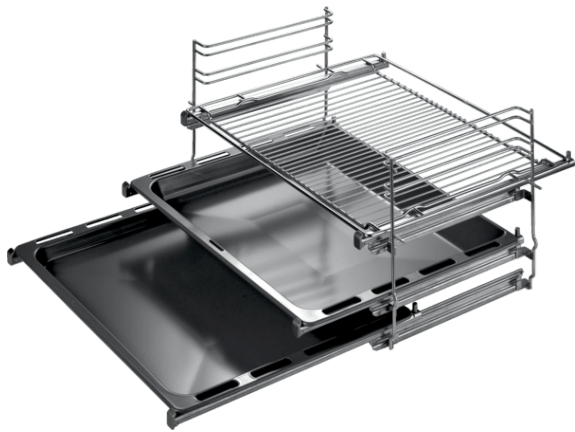

teleskopskinner
HEZ338357

Teknisk data

| | |
|----------------------------------|-----------------|
| Emballasjemål (H x B x D) (mm) : | 110 x 265 x 400 |
| Pallmål (cm) : | 92 x 80 x 120 |
| Antall enheter per pall : | 56 |
| Nettovekt (kg) : | 2,738 |
| Bruttovekt (kg) : | 3,1 |
| EAN-kode : | 4242002686011 |

teleskopskinner

HEZ338357

- Med det nye teleskoputtrekket med stoppfuksjon blir det enkelt å dra ut brett, rist og langpanne av ovnen. Stekebrettene, risten og langpannen leveres med ovnen og kan alle benyttes i teleskoputtrekket