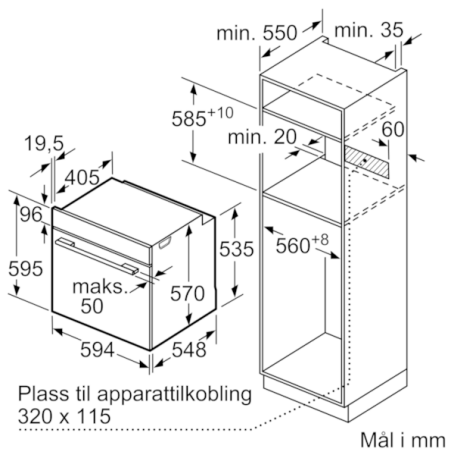

## Serie | 4, Innbyggingskomfyr, hvit HEA533BW1S

Mål i mm

Innbygging med platetopp.

Mål i mm

Mål i mm