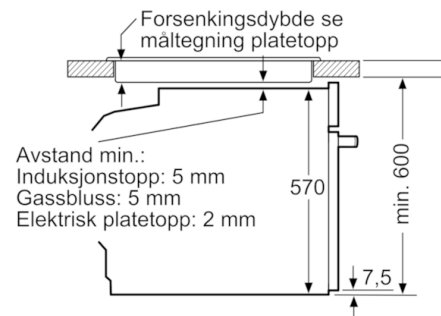

### **Miljø og Sikkerhet**

- Innebygd vifte
- Kald front (50°C), målt midt på ovnsdøren etter 1 time ved over-/undervarme 180°C
- Sikkerhet: Barnesikring hindrer utilsiktet betjening, mekanisk dørlås

## Serie | 4, Innbyggingskomfyr, hvit HEA533BW1S

Mål i mm

Innbygging med platetopp.

Mål i mm

Mål i mm