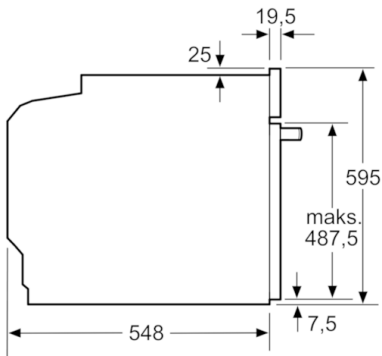

**Teknisk data**

Farge / materiale, front :	hvit
Konstruksjonstype :	Bygg-inn
Integrert rengjøringssystem :	Nei
Nisjemål i mm (H x B x D) :	600-604 x 560-568 x 550
Mål i mm (HxBxD) :	595 x 594 x 548
Emballasjemål (H x B x D) (mm) :	675 x 690 x 660
Materialet på kontrollpanelet :	Glass
Dørmateriale :	Glass
Nettovekt (kg) :	34,298
Nettovolum ovn (liter) :	71
Ovnfunksjoner :	
Omluftsgrill, Over-/undervarme, Stor flategrill, Varmluft	
Materiale i ovnsrom :	Other
Temperaturregulering :	Mekanisk
Antall innvendig lys :	1
Godkjenning :	CE, VDE
Lengden på strømledningen (cm) :	150
EAN-kode :	4242005057504
Antall ovnsrom - (2010/30/EU) :	1
Energieffektivitetsklasse - (2010/30/EF) :	A
Energy consumption per cycle conventional (2010/30/EC) :	0,97
Energy consumption per cycle forced air convection (2010/30/EC) :	0,81
Energieffektivitetsindeks (2010/30/EU) :	95,3
Tilkoblingseffekt (W) :	11200
Sikring (A) :	3*16
Spenning (V) :	220-240
Frekvens (Hz) :	60; 50
Støpseltype :	fast tilkobling, uten kontakt

## Serie | 4, Innbyggingskomfyr, hvit HEA533BW1S

Mål i mm

Innbygging med platetopp.

Mål i mm

Mål i mm