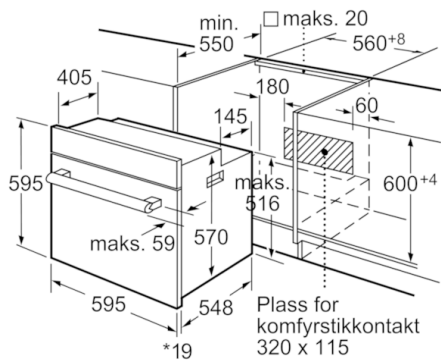

Serie | 6, Innbyggingskomfyr, edelstål HEA23B151S

*Gjelder metallfronter 20 mm

Mål i mm