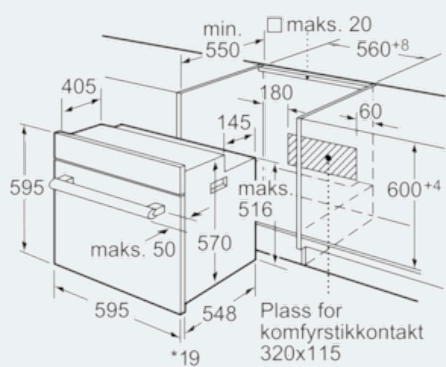

Design

- Innvendig belysning
- Innerdør i helglass
- Stekeovn med titanGlans-emalje
- Uttakbare stiger for brett, rist og langpanne

Miljø og Sikkerhet

- Dørtemperatur maks. 50°C, målt midt på ovnsdøren etter 1 time ved over-/undervarme 180°C
- Sikkerhet: mekanisk dørlås

iQ100
Innbyggingskomfyr
hvit
HE301W2S

Måltegninger

* Gjelder metallfronter 20 mm

Mål i mm