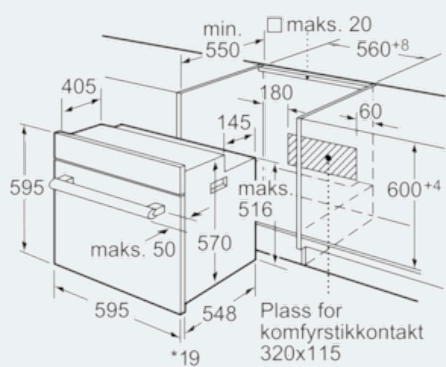

Design

- Innvendig belysning
- Innerdør i helglass
- Stekeovn med titanGlans-emalje
- Uttakbare stiger for brett, rist og langpanne

Miljø og Sikkerhet

- Dørtemperatur maks. 50°C, målt midt på ovnsdøren etter 1 time ved over-/undervarme 180°C
- Sikkerhet: mekanisk dørlås

iQ100
Innbyggingskomfyr
stål
HE301E2X

Måltegninger

* Gjelder metallfronter 20 mm

Mål i mm