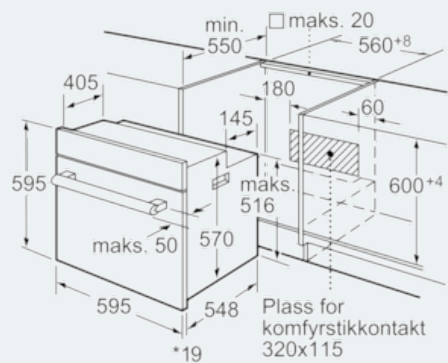

Miljø og Sikkerhet

- Dørtemperatur maks. 40°C
- Sikkerhet: barnesperre for ovnsfunksjoner, mekanisk dørlås

iQ500
Innbyggingskomfyr
stål
HE23AB511S

Måltegninger

* Gjelder metallfronter 20 mm

Mål i mm