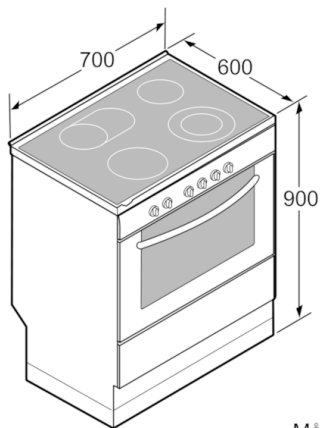

Serie | 4 Komfyrer, frittstående

Frittstående komfyr, 70 cm

Hvit

HCR724327S

Mål i mm

Mål i mm