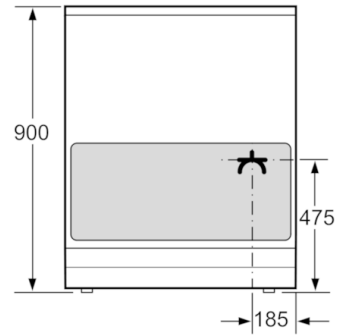

Teknisk data

Konstruksjonstype :	Frittstående
Mål i mm (HxBxD) :	900 x 700 x 600
Nettovekt (kg) :	58,700
Bruttovekt (kg) :	63,0
EAN-kode :	4242002850399
Antall ovnsrom - (2010/30/EU) :	1
Brukbart volum (ovnsrom) - NY (2010/30/EU) :	66
Energieffektivitetsklasse - (2010/30/EF) :	A
Energy consumption per cycle conventional (2010/30/EC) :	0,91
Energy consumption per cycle forced air convection (2010/30/EC) :	0,79
Energieffektivitetsindeks (2010/30/EU) :	95,2
Tilkoblingseffekt (W) :	10900
Spenning (V) :	220-240
Frekvens (Hz) :	60; 50
Tøpsetype :	fast tilkobling

Serie | 4 Komfyrer, frittstående**Frittstående komfyr, 70 cm****Hvit****HCR724327S**

Mål i mm

Mål i mm