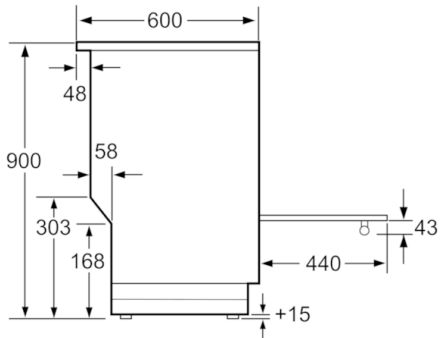

Teknisk data

Konstruksjonstype :	Frittstående
Mål i mm (HxBxD) :	900 x 700 x 600
Nettovekt (kg) :	58,700
Bruttovekt (kg) :	63,0
EAN-kode :	4242002850399
Antall ovnsrom - (2010/30/EU) :	1
Brukbart volum (ovnsrom) - NY (2010/30/EU) :	66
Energieffektivitetsklasse - (2010/30/EF) :	A
Energy consumption per cycle conventional (2010/30/EC) :	0,91
Energy consumption per cycle forced air convection (2010/30/EC) :	0,79
Energieffektivitetsindeks (2010/30/EU) :	95,2
Tilkoblingseffekt (W) :	10900
Spenning (V) :	220-240
Frekvens (Hz) :	60; 50
Tøpsetype :	fast tilkobling

Serie | 4 Komfyrer, frittstående**Frittstående komfyr, 70 cm****Hvit****HCR724327S**

Mål i mm

Mål i mm