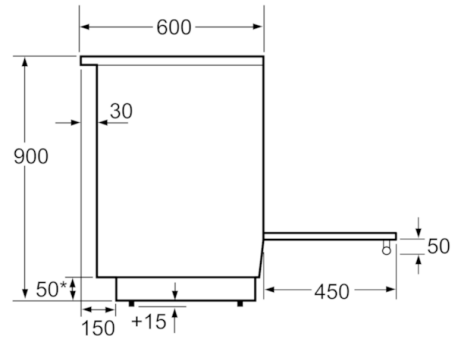

* Sokkelen kan tas av

Mål i mm