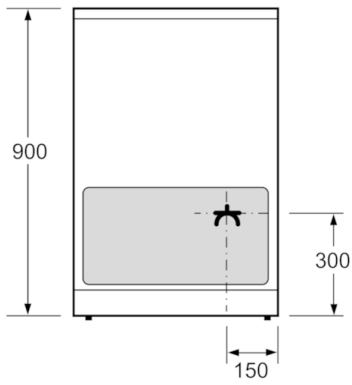

Serie | 4, Komfyr, hvit
HCE722123U

Mål i mm