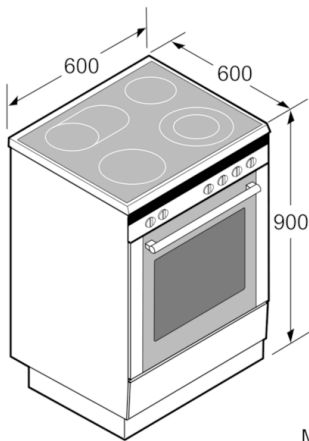

Komfort

- Katalytisk emalje på bakvegg
- Antall ovnslamper: 1 stk. (40 W) plassering i taket
- Uttakbare ovnsstiger

Design

- Forsenkbare brytere, sylinderbrytere
- Innerdør i helglass

Miljø og Sikkerhet

- 4 restvarmeindikatorer
- Sikkerhet: mekanisk dørlås
- Kald front (40°C)

Installasjon / Montering

- Uttrekkbar oppbevaringsskuff
- Høydejusterbare føtter
- Teleskoputtrekk kan bestilles som tilbehør

Serie | 4, Komfyr, hvit
HCE722123U

Mål i mm

* Sokkelen kan tas av

Mål i mm

Mål i mm